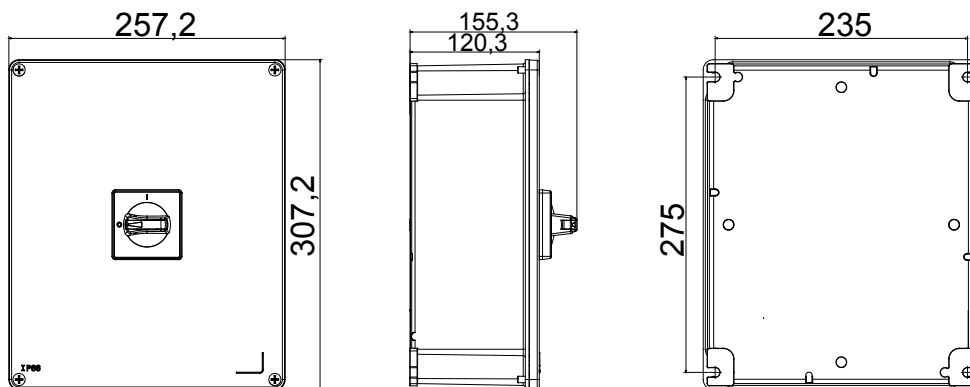

Installatieautomaat	Roterende lastscheider	Versie	Doos
Materiaal	Metaal	Type	Voor noodgevallen
Nominale stroom (A)	100	Aant. polen	6P
Kleur knop	Rood	Vergrendelbaar	JA (max. 3 sloten op UIT)
IP graad	IP66	Mechanische weerstand	IK10 (doos); IK08 (knop)
Omgevingstemperatuur	-25 +60 °C	Dekselschroeven (aant. en type)	4 metalen schroeven
Stroom bij AC21A (415 V)	100	Stroom in AC22A (415V)	100
Type accessoire	Max. 4 hulpcontacten (2 per zijde)	Stroom in AC23A (415V)	100
Kabel sectie	4-70 mm <sup>2</sup>		

### DIMENSIONAL