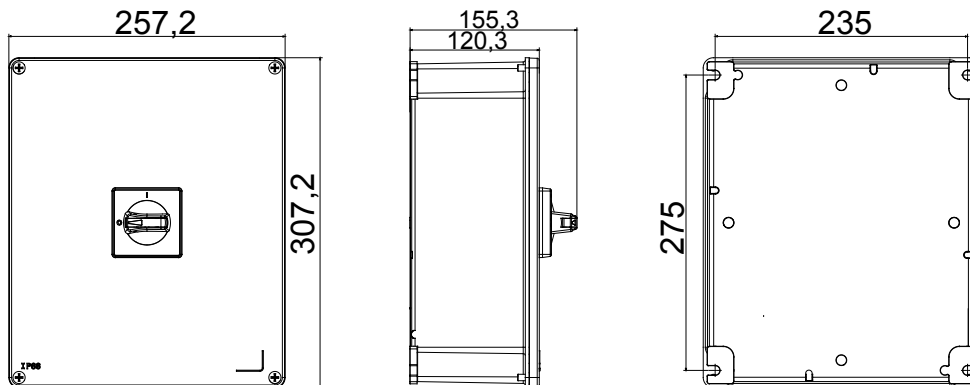

Installatieautomaat	Roterende lastscheider	Versie	Doos
Materiaal	Metaal	Type	Voor noodgevallen
Nominale stroom (A)	63	Aant. polen	6P
Kleur knop	Rood	Vergrendelbaar	JA (max. 3 sloten op UIT)
IP graad	IP66	Mechanische weerstand	IK10 (doos); IK08 (knop)
Omgevingstemperatuur	-25 +60 °C	Dekselschroeven (aant. en type)	4 metalen schroeven
Stroom bij AC21A (415 V)	63	Stroom in AC22A (415V)	63
Type accessoire	Max. 4 hulpcontacten (2 per zijde)	Stroom in AC23A (415V)	63
Kabel sectie	4-70 mm <sup>2</sup>		

### DIMENSIONAL