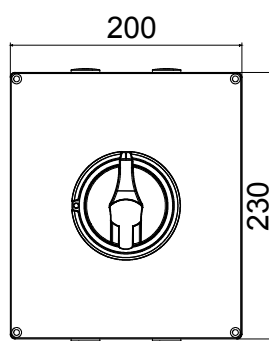

70 RT HP is een compleet aanbod van isolatiedraaischakelaars van 16 A tot 160 A, verkrijgbaar in dozen van zowel isolatiemateriaal als metaal, in versies voor besturing of noodgevallen, compatibel met de belangrijkste toepassingen voor huishoudelijke, tertiaire of industriële omgevingen. Gelijkstroomversies voor fotovoltaïsche toepassingen zijn ook verkrijgbaar van 16 A tot 40 A in isolatiedoos. De serie wordt afgerond met versies voor kast van 16 A tot 1000 A en voor DIN-railbevestiging van 16 A tot 63 A, die kunnen worden voorzien van aanvullende contacten. De apparaten zijn ontworpen om de bedradingsstijd te reduceren, de installatie te faciliteren en de maximale veiligheid en robuustheid, zelfs onder de meest veeleisende omstandigheden, te garanderen.

Installatieautomaat	Roterende lastscheider	Versie	Doos
Materiaal	Metaal	Type	Voor noodgevallen
Nominale stroom (A)	32	Aant. polen	6P
Kleur knop	Rood	Vergrendelbaar	JA (max. 3 sloten op UIT)
IP graad	IP66	Mechanische weerstand	IK10 (doos); IK08 (knop)
Omgevingstemperatuur	-25 +60 °C	Dekselschroeven (aant. en type)	4 metalen schroeven
Stroom bij AC21A (415 V)	32	Gaten aansluiting	4 x M20
Stroom in AC22A (415V)	32	Type accessoire	Max. 4 hulpcontacten (2 per zijde)
Stroom in AC23A (415V)	32	Kabel sectie	0,75-16 mm²

DIMENSIONAL

TECHNICAL SYMBOLOGY

IP

IK

IP66

IK10 (doos); IK08 (knop)

STANDARDS/APPROVALS