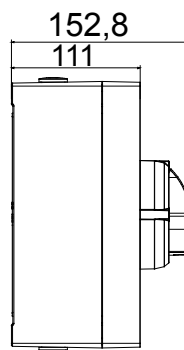

70 RT HP is een compleet aanbod van isolatiedraaischakelaars van 16 A tot 160 A, verkrijgbaar in dozen van zowel isolatiemateriaal als metaal, in versies voor besturing of noodgevallen, compatibel met de belangrijkste toepassingen voor huishoudelijke, tertiaire of industriële omgevingen. Gelijkstroomversies voor fotovoltaïsche toepassingen zijn ook verkrijgbaar van 16 A tot 40 A in isolatiedoos. De serie wordt afgerond met versies voor kast van 16 A tot 1000 A en voor DIN-railbevestiging van 16 A tot 63 A, die kunnen worden voorzien van aanvullende contacten. De apparaten zijn ontworpen om de bedradingsstijd te reduceren, de installatie te faciliteren en de maximale veiligheid en robuustheid, zelfs onder de meest veeleisende omstandigheden, te garanderen.

Installatieautomaat	Roterende lastscheider	Versie	Doos
Materiaal	Metaal	Type	Voor noodgevallen
Nominale stroom (A)	32	Aant. polen	6P
Kleur knop	Rood	Vergrendelbaar	JA (max. 3 sloten op UIT)
IP graad	IP66	Mechanische weerstand	IK10 (doos); IK08 (knop)
Omgevingstemperatuur	-25 +60 °C	Dekselschroeven (aant. en type)	4 metalen schroeven
Stroom bij AC21A (415 V)	32	Gaten aansluiting	4 x M20
Stroom in AC22A (415V)	32	Type accessoire	Max. 4 hulpcontacten (2 per zijde)
Stroom in AC23A (415V)	32	Kabel sectie	0,75-16 mm²

DIMENSIONAL

TECHNICAL SYMBOLOGY

IP

IK

IP66

IK10 (doos); IK08 (knop)

STANDARDS/APPROVALS