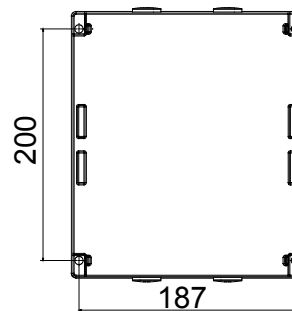

70 RT HP is een compleet aanbod van isolatiedraaischakelaars van 16 A tot 160 A, verkrijgbaar in dozen van zowel isolatiemateriaal als metaal, in versies voor besturing of noodgevallen, compatibel met de belangrijkste toepassingen voor huishoudelijke, tertiaire of industriële omgevingen. Gelijkstroomversies voor fotovoltaïsche toepassingen zijn ook verkrijgbaar van 16 A tot 40 A in isolatiedoos. De serie wordt afgerond met versies voor kast van 16 A tot 1000 A en voor DIN-railbevestiging van 16 A tot 63 A, die kunnen worden voorzien van aanvullende contacten. De apparaten zijn ontworpen om de bedradingsstijd te reduceren, de installatie te faciliteren en de maximale veiligheid en robuustheid, zelfs onder de meest veeleisende omstandigheden, te garanderen.

Installatieautomaat	Roterende lastscheider	Versie	Doos
Materiaal	Metaal	Type	Voor noodgevallen
Nominale stroom (A)	32	Aant. polen	6P
Kleur knop	Rood	Vergrendelbaar	JA (max. 3 sloten op UIT)
IP graad	IP66	Mechanische weerstand	IK10 (doos); IK08 (knop)
Omgevingstemperatuur	-25 +60 °C	Dekselschroeven (aant. en type)	4 metalen schroeven
Stroom bij AC21A (415 V)	32	Gaten aansluiting	4 x M20
Stroom in AC22A (415V)	32	Type accessoire	Max. 4 hulpcontacten (2 per zijde)
Stroom in AC23A (415V)	32	Kabel sectie	0,75-16 mm²

DIMENSIONAL

TECHNICAL SYMBOLOGY

IP

IK

IP66

IK10 (doos); IK08 (knop)

STANDARDS/APPROVALS