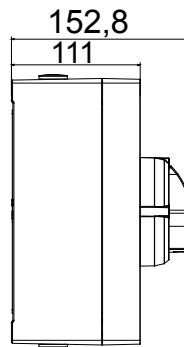

DIMENSIONAL

TECHNICAL SYMBOLOGY

IK

IK10 (doos); IK08 (knop)

IP66

STANDARDS/APPROVALS