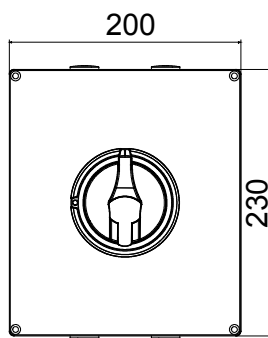

70 RT HP is een compleet aanbod van isolatiedraaischakelaars van 16 A tot 160 A, verkrijgbaar in dozen van zowel isolatiemateriaal als metaal, in versies voor besturing of noodgevallen, compatibel met de belangrijkste toepassingen voor huishoudelijke, tertiaire of industriële omgevingen. Gelijkstroomversies voor fotovoltaïsche toepassingen zijn ook verkrijgbaar van 16 A tot 40 A in isolatiedoos. De serie wordt afgerond met versies voor kast van 16 A tot 1000 A en voor DIN-railbevestiging van 16 A tot 63 A, die kunnen worden voorzien van aanvullende contacten. De apparaten zijn ontworpen om de bedradingstijd te reduceren, de installatie te faciliteren en de maximale veiligheid en robuustheid, zelfs onder de meest veeleisende omstandigheden, te garanderen.

Installatieautomaat	Roterende lastscheider	Versie	Doos
Materiaal	Metaal	Type	Voor noodgevallen
Nominale stroom (A)	16	Aant. polen	6P
Kleur knop	Rood	Vergrendelbaar	JA (max. 3 sloten op UIT)
IP graad	IP66	Mechanische weerstand	IK10 (doos); IK08 (knop)
Omgevingstemperatuur	-25 +60 °C	Dekselschroeven (aant. en type)	4 metalen schroeven
Stroom bij AC21A (415 V)	16	Gaten aansluiting	4 x M20
Stroom in AC22A (415V)	16	Type accessoire	Max. 4 hulpcontacten (2 per zijde)
Stroom in AC23A (415V)	16	Kabel sectie	0,75-16 mm ²

DIMENSIONAL

TECHNICAL SYMBOLOGY

IK

IK10 (doos); IK08 (knop)

IP66

STANDARDS/APPROVALS