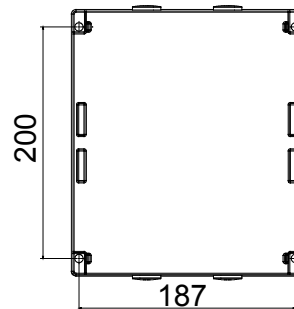

DIMENSIONAL

TECHNICAL SYMBOLOGY

IK

IK10 (doos); IK08 (knop)

IP66

STANDARDS/APPROVALS