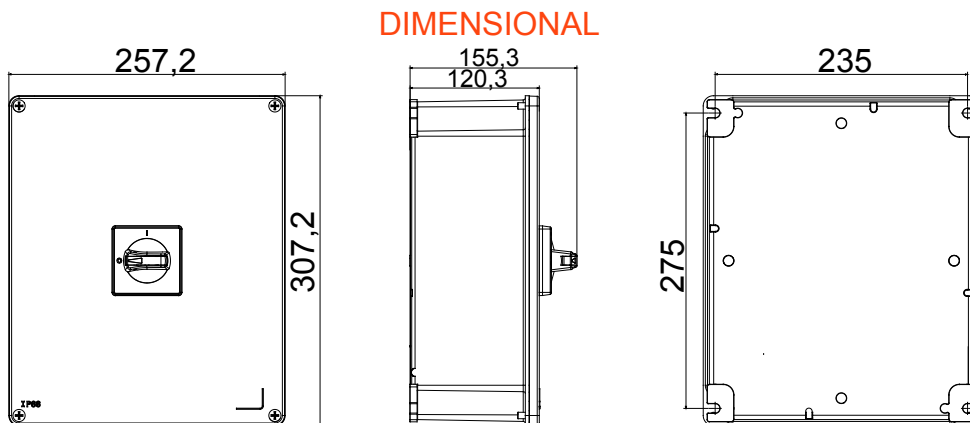

70 RT HP is een compleet aanbod van isolatiedraaischakelaars van 16 A tot 160 A, verkrijgbaar in dozen van zowel isolatiemateriaal als metaal, in versies voor besturing of noodgevallen, compatibel met de belangrijkste toepassingen voor huishoudelijke, tertiaire of industriële omgevingen. Gelijkstroomversies voor fotovoltaïsche toepassingen zijn ook verkrijgbaar van 16 A tot 40 A in isolatiedoos. De serie wordt afgerond met versies voor kast van 16 A tot 1000 A en voor DIN-railbevestiging van 16 A tot 63 A, die kunnen worden voorzien van aanvullende contacten. De apparaten zijn ontworpen om de bedradingstijd te reduceren, de installatie te faciliteren en de maximale veiligheid en robuustheid, zelfs onder de meest veeleisende omstandigheden, te garanderen.

Installatieautomaat	Roterende lastscheider	Versie	Doos
Materiaal	Metaal	Type	Bediening
Nominale stroom (A)	63	Aant. polen	8P
Kleur knop	Zwart	Vergrendelbaar	JA (max. 3 sloten op UIT)
IP graad	IP66	Mechanische weerstand	IK10 (doos); IK08 (knop)
Omgevingstemperatuur	-25 +60 °C	Dekselschroeven (aant. en type)	4 metalen schroeven
Stroom bij AC21A (415 V)	63	Stroom in AC22A (415V)	63
Type accessoire	Max. 1 hulpcontact	Stroom in AC23A (415V)	63
Kabel sectie	4-70 mm ²		