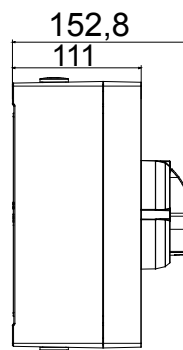

DIMENSIONAL

TECHNICAL SYMBOLOGY

IP

IP66

IK

IK10 (doos); IK08 (knop)

STANDARDS/APPROVALS