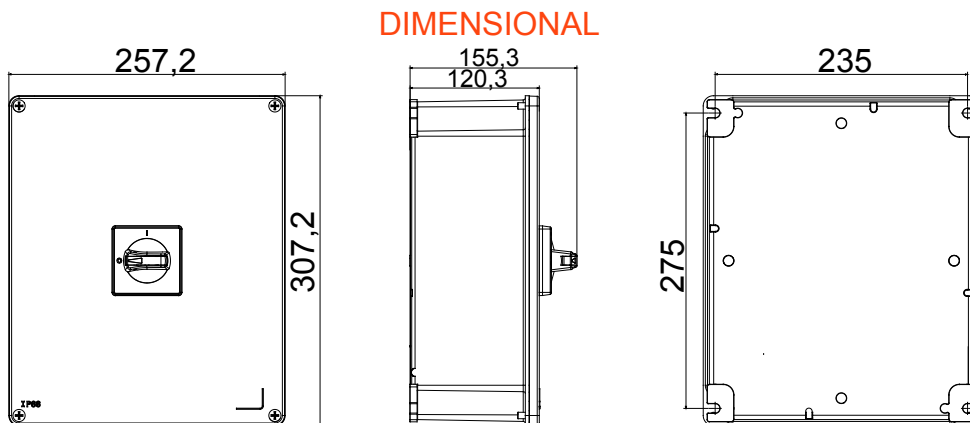

70 RT HP is een compleet aanbod van isolatiedraaischakelaars van 16 A tot 160 A, verkrijgbaar in dozen van zowel isolatiemateriaal als metaal, in versies voor besturing of noodgevallen, compatibel met de belangrijkste toepassingen voor huishoudelijke, tertiaire of industriële omgevingen. Gelijkstroomversies voor fotovoltaïsche toepassingen zijn ook verkrijgbaar van 16 A tot 40 A in isolatiedoos. De serie wordt afgerond met versies voor kast van 16 A tot 1000 A en voor DIN-railbevestiging van 16 A tot 63 A, die kunnen worden voorzien van aanvullende contacten. De apparaten zijn ontworpen om de bedradingstijd te reduceren, de installatie te faciliteren en de maximale veiligheid en robuustheid, zelfs onder de meest veeleisende omstandigheden, te garanderen.

Installatieautomaat	Roterende lastscheider	Versie	Doos
Materiaal	Metaal	Type	Bediening
Nominale stroom (A)	63	Aant. polen	6P
Kleur knop	Zwart	Vergrendelbaar	JA (max. 3 sloten op UIT)
IP graad	IP66	Mechanische weerstand	IK10 (doos); IK08 (knop)
Omgevingstemperatuur	-25 +60 °C	Dekselschroeven (aant. en type)	4 metalen schroeven
Stroom bij AC21A (415 V)	63	Stroom in AC22A (415V)	63
Type accessoire	Max. 4 hulpcontacten (2 per zijde)	Stroom in AC23A (415V)	63
Kabel sectie	4-70 mm <sup>2</sup>		