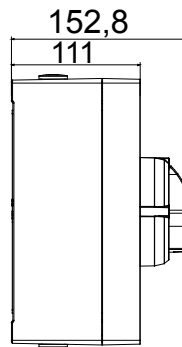

DIMENSIONAL

TECHNICAL SYMBOLOGY

IP

IP66

IK

IK10 (doos); IK08 (knop)

STANDARDS/APPROVALS