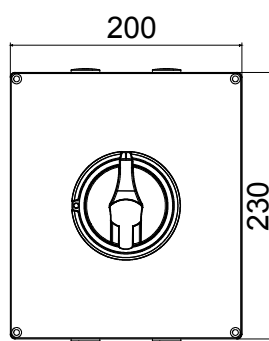

DIMENSIONAL

TECHNICAL SYMBOLOGY

IP

IP66

IK

IK10 (doos); IK08 (knop)

STANDARDS/APPROVALS