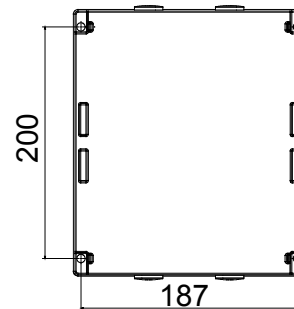

DIMENSIONAL

TECHNICAL SYMBOLOGY

IP

IP66

IK

IK10 (doos); IK08 (knop)

STANDARDS/APPROVALS