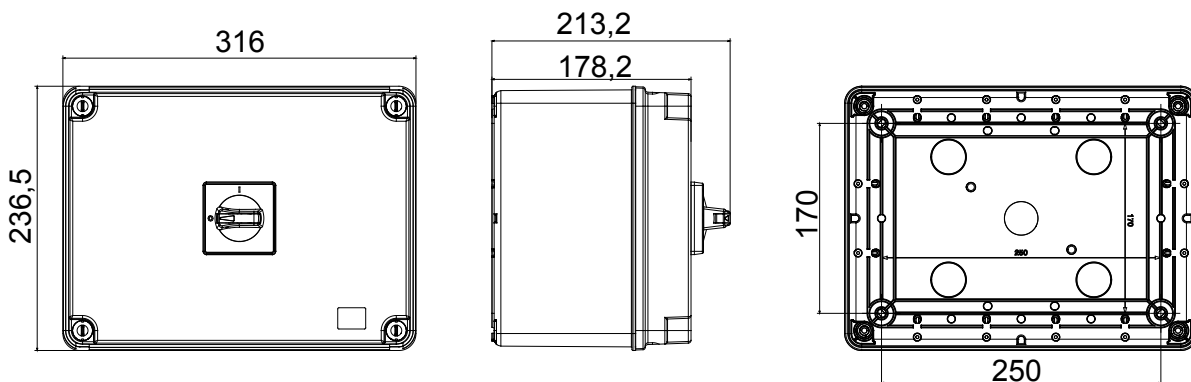

DIMENSIONAL

TECHNICAL SYMBOLOGY

IP

IP66/IP69

IK08

STANDARDS/APPROVALS