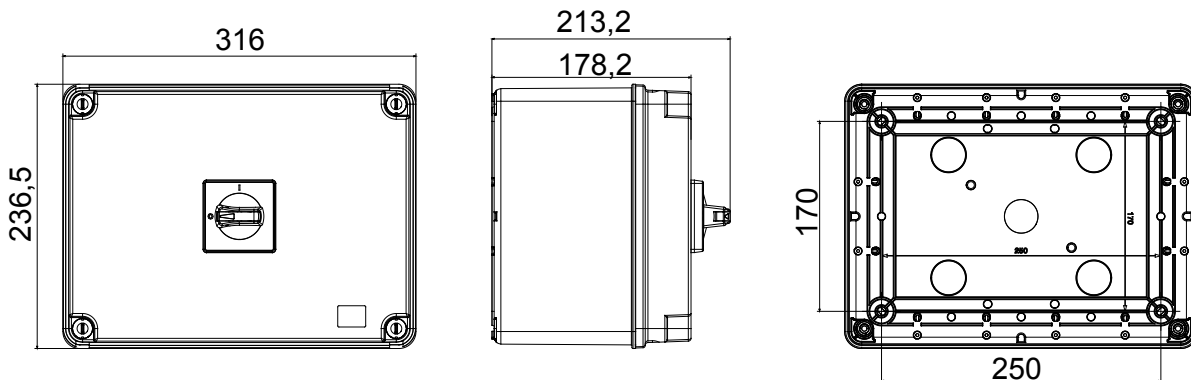

70 RT HP is een compleet aanbod van isolatiedraaischakelaars van 16 A tot 160 A, verkrijgbaar in dozen van zowel isolatiemateriaal als metaal, in versies voor besturing of noodgevallen, compatibel met de belangrijkste toepassingen voor huishoudelijke, tertiaire of industriële omgevingen. Gelijkstroomversies voor fotovoltaïsche toepassingen zijn ook verkrijgbaar van 16 A tot 40 A in isolatiedoos. De serie wordt afgerond met versies voor kast van 16 A tot 1000 A en voor DIN-railbevestiging van 16 A tot 63 A, die kunnen worden voorzien van aanvullende contacten. De apparaten zijn ontworpen om de bedradingstijd te reduceren, de installatie te faciliteren en de maximale veiligheid en robuustheid, zelfs onder de meest veeleisende omstandigheden, te garanderen.

Installatieautomaat	Roterende lastscheider	Versie	Doos
Materiaal	Isolatie	Type	Voor noodgevallen
Nominale stroom (A)	63	Aant. polen	8P
Kleur knop	Rood	Vergrendelbaar	JA (max. 3 sloten op UIT)
IP graad	IP66/IP69	Mechanische weerstand	IK08
Omgevingstemperatuur	-25 +60 °C	Dekselschroeven (aant. en type)	4 isolatie.
Stroom bij AC21A (415 V)	63	Stroom in AC22A (415V)	63
Type accessoire	Max. 2 hulpcontacten (1 per zijde)	Stroom in AC23A (415V)	63
Kabel sectie	4-70 mm²		

### DIMENSIONAL