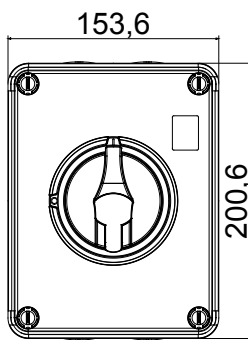

70 RT HP is een compleet aanbod van isolatiedraaischakelaars van 16 A tot 160 A, verkrijgbaar in dozen van zowel isolatiemateriaal als metaal, in versies voor besturing of noodgevallen, compatibel met de belangrijkste toepassingen voor huishoudelijke, tertiaire of industriële omgevingen. Gelijkstroomversies voor fotovoltaïsche toepassingen zijn ook verkrijgbaar van 16 A tot 40 A in isolatiedoos. De serie wordt afgerond met versies voor kast van 16 A tot 1000 A en voor DIN-railbevestiging van 16 A tot 63 A, die kunnen worden voorzien van aanvullende contacten. De apparaten zijn ontworpen om de bedradingstijd te reduceren, de installatie te faciliteren en de maximale veiligheid en robuustheid, zelfs onder de meest veeleisende omstandigheden, te garanderen.

Installatieautomaat	Roterende lastscheider	Versie	Doos
Materiaal	Isolatie	Type	Voor noodgevallen
Nominale stroom (A)	32	Aant. polen	8P
Kleur knop	Rood	Vergrendelbaar	JA (max. 3 sloten op UIT)
IP graad	IP66/IP67/IP69	Mechanische weerstand	IK08
Omgevingstemperatuur	-25 +60 °C	Dekselschroeven (aant. en type)	4 isolatie.
Stroom bij AC21A (415 V)	32	Gaten aansluiting	4xM25
Stroom in AC22A (415V)	32	Type accessoire	Max. 1 hulpcontact
Stroom in AC23A (415V)	32	Kabel sectie	0,75-16 mm <sup>2</sup>

### DIMENSIONAL