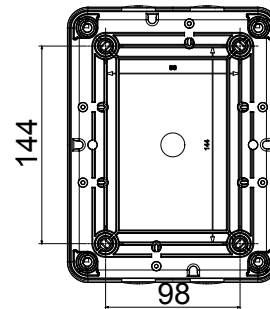

Installatieautomaat	Roterende lastscheider	Versie	Doos
Materiaal	Isolatie	Type	Voor noodgevallen
Nominale stroom (A)	32	Aant. polen	8P
Kleur knop	Rood	Vergrendelbaar	JA (max. 3 sloten op UIT)
IP graad	IP66/IP67/IP69	Mechanische weerstand	IK08
Omgevingstemperatuur	-25 +60 °C	Dekselschroeven (aant. en type)	4 isolatie.
Stroom bij AC21A (415 V)	32	Gaten aansluiting	4xM25
Stroom in AC22A (415V)	32	Type accessoire	Max. 1 hulpcontact
Stroom in AC23A (415V)	32	Kabel sectie	0,75-16 mm <sup>2</sup>

### DIMENSIONAL