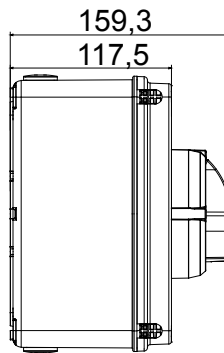

70 RT HP is een compleet aanbod van isolatiedraaischakelaars van 16 A tot 160 A, verkrijgbaar in dozen van zowel isolatiemateriaal als metaal, in versies voor besturing of noodgevallen, compatibel met de belangrijkste toepassingen voor huishoudelijke, tertiaire of industriële omgevingen. Gelijkstroomversies voor fotovoltaïsche toepassingen zijn ook verkrijgbaar van 16 A tot 40 A in isolatiedoos. De serie wordt afgerond met versies voor kast van 16 A tot 1000 A en voor DIN-railbevestiging van 16 A tot 63 A, die kunnen worden voorzien van aanvullende contacten. De apparaten zijn ontworpen om de bedradingstijd te reduceren, de installatie te faciliteren en de maximale veiligheid en robuustheid, zelfs onder de meest veeleisende omstandigheden, te garanderen.

Installatieautomaat	Roterende lastscheider	Versie	Doos
Materiaal	Isolatie	Type	Voor noodgevallen
Nominale stroom (A)	32	Aant. polen	8P
Kleur knop	Rood	Vergrendelbaar	JA (max. 3 sloten op UIT)
IP graad	IP66/IP67/IP69	Mechanische weerstand	IK08
Omgevingstemperatuur	-25 +60 °C	Dekselschroeven (aant. en type)	4 isolatie.
Stroom bij AC21A (415 V)	32	Gaten aansluiting	4xM25
Stroom in AC22A (415V)	32	Type accessoire	Max. 1 hulpcontact
Stroom in AC23A (415V)	32	Kabel sectie	0,75-16 mm <sup>2</sup>

### DIMENSIONAL