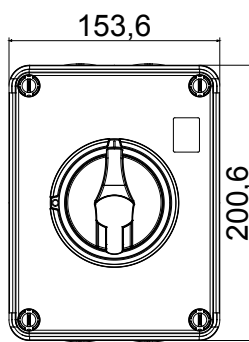

DIMENSIONAL

TECHNICAL SYMBOLOGY

IP

IK

IP66/IP67/IP69

IK08

STANDARDS/APPROVALS