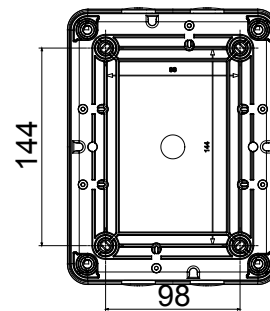

DIMENSIONAL

TECHNICAL SYMBOLOGY

IP

IK

IP66/IP67/IP69

IK08

STANDARDS/APPROVALS