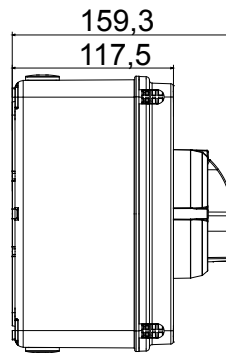

DIMENSIONAL

TECHNICAL SYMBOLOGY

IP

IK

IP66/IP67/IP69

IK08

STANDARDS/APPROVALS