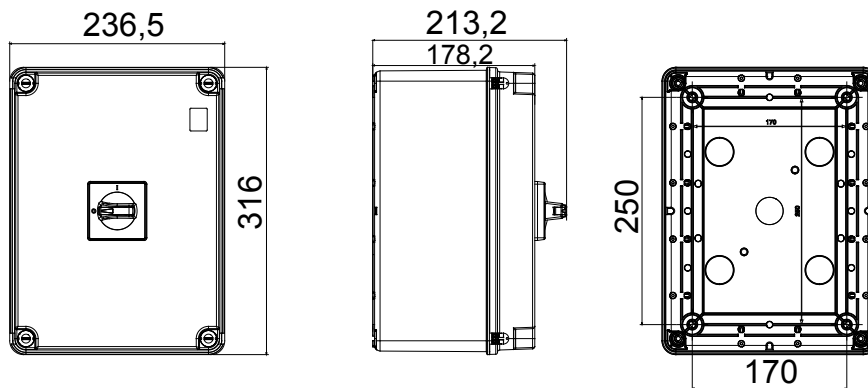

Installatieautomaat	Roterende lastscheider	Versie	Doos
Materiaal	Isolatie	Type	Voor noodgevallen
Nominale stroom (A)	100	Aant. polen	6P
Kleur knop	Rood	Vergrendelbaar	JA (max. 3 sloten op UIT)
IP graad	IP66/IP69	Mechanische weerstand	IK08
Omgevingstemperatuur	-25 +60 °C	Dekselschroeven (aant. en type)	4 isolatie.
Stroom bij AC21A (415 V)	100	Stroom in AC22A (415V)	100
Type accessoire	Max. 1 hulpcontact	Stroom in AC23A (415V)	100
Kabel sectie	4-70 mm <sup>2</sup>		

### DIMENSIONAL