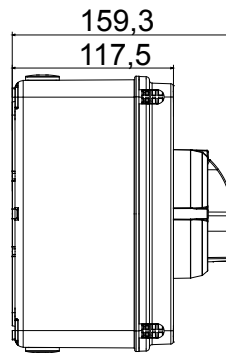

DIMENSIONAL

TECHNICAL SYMBOLOGY

IP

IP66/IP67/IP69

IK08

STANDARDS/APPROVALS