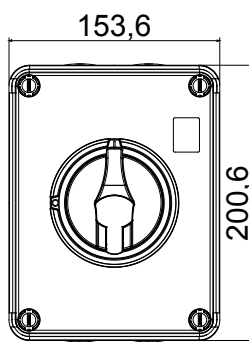

70 RT HP is een compleet aanbod van isolatiedraaischakelaars van 16 A tot 160 A, verkrijgbaar in dozen van zowel isolatiemateriaal als metaal, in versies voor besturing of noodgevallen, compatibel met de belangrijkste toepassingen voor huishoudelijke, tertiaire of industriële omgevingen. Gelijkstroomversies voor fotovoltaïsche toepassingen zijn ook verkrijgbaar van 16 A tot 40 A in isolatiedoos. De serie wordt afgerond met versies voor kast van 16 A tot 1000 A en voor DIN-railbevestiging van 16 A tot 63 A, die kunnen worden voorzien van aanvullende contacten. De apparaten zijn ontworpen om de bedradingstijd te reduceren, de installatie te faciliteren en de maximale veiligheid en robuustheid, zelfs onder de meest veeleisende omstandigheden, te garanderen.

Installatieautomaat	Roterende lastscheider	Versie	Doos
Materiaal	Isolatie	Type	Voor noodgevallen
Nominale stroom (A)	32	Aant. polen	6P
Kleur knop	Rood	Vergrendelbaar	JA (max. 3 sloten op UIT)
IP graad	IP66/IP67/IP69	Mechanische weerstand	IK08
Omgevingstemperatuur	-25 +60 °C	Dekselschroeven (aant. en type)	4 isolatie.
Stroom bij AC21A (415 V)	32	Gaten aansluiting	4xM25
Stroom in AC22A (415V)	32	Type accessoire	Max. 4 hulpcontacten (2 per zijde)
Stroom in AC23A (415V)	32	Kabel sectie	0,75-16 mm <sup>2</sup>

### DIMENSIONAL