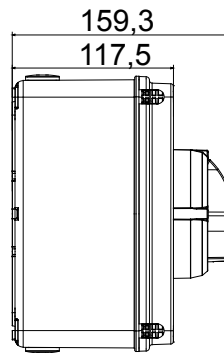

70 RT HP is een compleet aanbod van isolatiedraaischakelaars van 16 A tot 160 A, verkrijgbaar in dozen van zowel isolatiemateriaal als metaal, in versies voor besturing of noodgevallen, compatibel met de belangrijkste toepassingen voor huishoudelijke, tertiaire of industriële omgevingen. Gelijkstroomversies voor fotovoltaïsche toepassingen zijn ook verkrijgbaar van 16 A tot 40 A in isolatiedoos. De serie wordt afgerond met versies voor kast van 16 A tot 1000 A en voor DIN-railbevestiging van 16 A tot 63 A, die kunnen worden voorzien van aanvullende contacten. De apparaten zijn ontworpen om de bedradingstijd te reduceren, de installatie te faciliteren en de maximale veiligheid en robuustheid, zelfs onder de meest veeleisende omstandigheden, te garanderen.

Installatieautomaat	Roterende lastscheider	Versie	Doos
Materiaal	Isolatie	Type	Voor noodgevallen
Nominale stroom (A)	32	Aant. polen	6P
Kleur knop	Rood	Vergrendelbaar	JA (max. 3 sloten op UIT)
IP graad	IP66/IP67/IP69	Mechanische weerstand	IK08
Omgevingstemperatuur	-25 +60 °C	Dekselschroeven (aant. en type)	4 isolatie.
Stroom bij AC21A (415 V)	32	Gaten aansluiting	4xM25
Stroom in AC22A (415V)	32	Type accessoire	Max. 4 hulpcontacten (2 per zijde)
Stroom in AC23A (415V)	32	Kabel sectie	0,75-16 mm <sup>2</sup>

### DIMENSIONAL