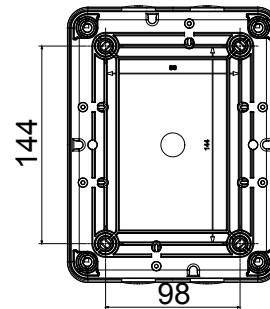

Installatieautomaat	Roterende lastscheider	Versie	Doos
Materiaal	Isolatie	Type	Voor noodgevallen
Nominale stroom (A)	32	Aant. polen	6P
Kleur knop	Rood	Vergrendelbaar	JA (max. 3 sloten op UIT)
IP graad	IP66/IP67/IP69	Mechanische weerstand	IK08
Omgevingstemperatuur	-25 +60 °C	Dekselschroeven (aant. en type)	4 isolatie.
Stroom bij AC21A (415 V)	32	Gaten aansluiting	4xM25
Stroom in AC22A (415V)	32	Type accessoire	Max. 4 hulpcontacten (2 per zijde)
Stroom in AC23A (415V)	32	Kabel sectie	0,75-16 mm <sup>2</sup>

### DIMENSIONAL