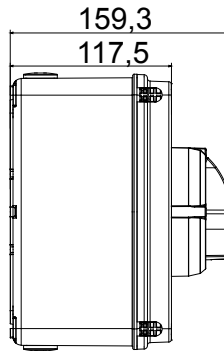

DIMENSIONAL

TECHNICAL SYMBOLOGY

IP

IK

IP66/IP67/IP69

IK08

STANDARDS/APPROVALS