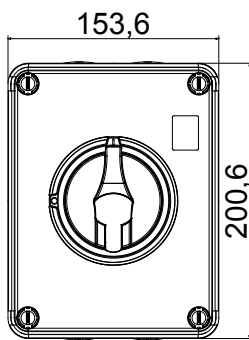

DIMENSIONAL

TECHNICAL SYMBOLOGY

IP

IK

IP66/IP67/IP69

IK08

STANDARDS/APPROVALS