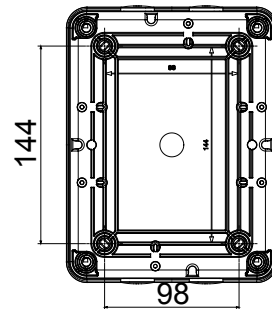

DIMENSIONAL

TECHNICAL SYMBOLOGY

IP

IK

IP66/IP67/IP69

IK08

STANDARDS/APPROVALS