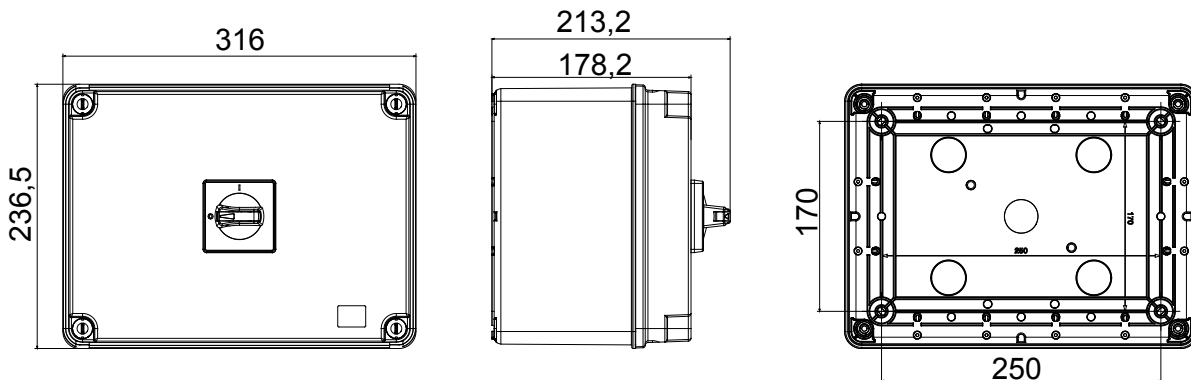

70 RT HP is een compleet aanbod van isolatiedraaischakelaars van 16 A tot 160 A, verkrijgbaar in dozen van zowel isolatiemateriaal als metaal, in versies voor besturing of noodgevallen, compatibel met de belangrijkste toepassingen voor huishoudelijke, tertiaire of industriële omgevingen. Gelijkstroomversies voor fotovoltaïsche toepassingen zijn ook verkrijgbaar van 16 A tot 40 A in isolatiedoos. De serie wordt afgerond met versies voor kast van 16 A tot 1000 A en voor DIN-railbevestiging van 16 A tot 63 A, die kunnen worden voorzien van aanvullende contacten. De apparaten zijn ontworpen om de bedradingstijd te reduceren, de installatie te faciliteren en de maximale veiligheid en robuustheid, zelfs onder de meest veeleisende omstandigheden, te garanderen.

Installatieautomaat	Roterende lastscheider	Versie	Doos
Materiaal	Isolatie	Type	Bediening
Nominale stroom (A)	100	Aant. polen	8P
Kleur knop	Zwart	Vergrendelbaar	JA (max. 3 sloten op UIT)
IP graad	IP66/IP69	Mechanische weerstand	IK08
Omgevingstemperatuur	-25 +60 °C	Dekselschroeven (aant. en type)	4 isolatie.
Stroom bij AC21A (415 V)	100	Stroom in AC22A (415V)	100
Type accessoire	Max. 2 hulpcontacten (1 per zijde)	Stroom in AC23A (415V)	100
Kabel sectie	4-70 mm <sup>2</sup>		

### DIMENSIONAL