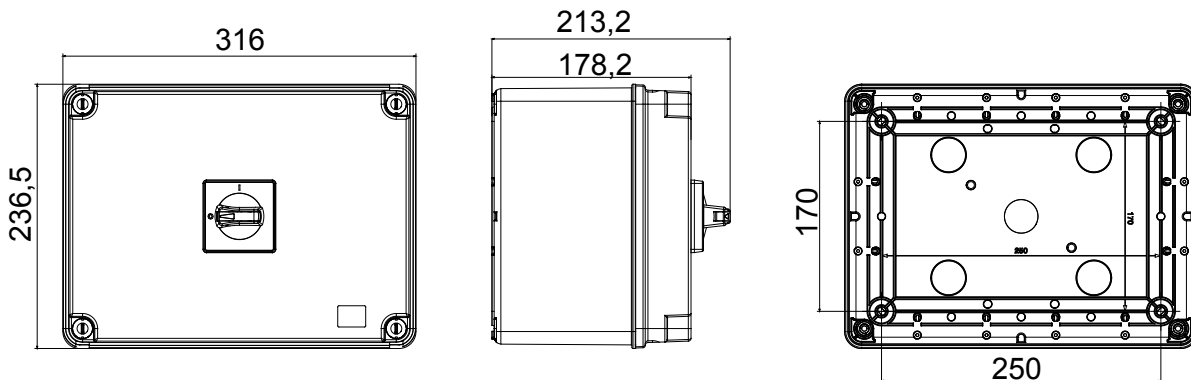

DIMENSIONAL

TECHNICAL SYMBOLOGY

IP

IP66/IP69

IK08

STANDARDS/APPROVALS