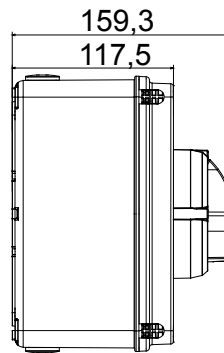

DIMENSIONAL

TECHNICAL SYMBOLOGY

IP

IP66/IP67/IP69

IK08

STANDARDS/APPROVALS