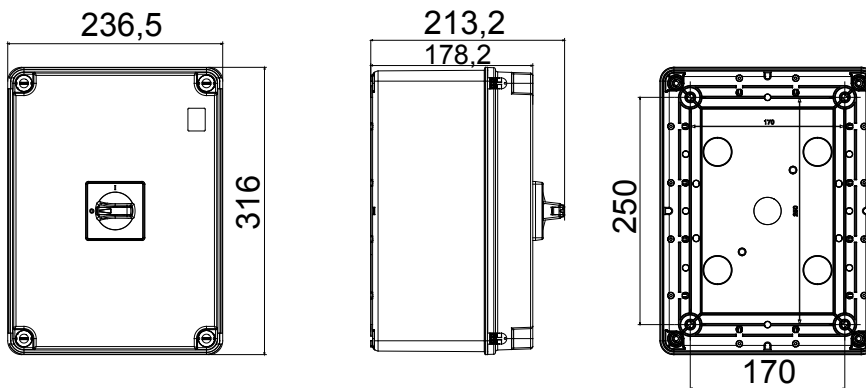

Installatieautomaat	Roterende lastscheider	Versie	Doos
Materiaal	Isolatie	Type	Bediening
Nominale stroom (A)	100	Aant. polen	6P
Kleur knop	Zwart	Vergrendelbaar	JA (max. 3 sloten op UIT)
IP graad	IP66/IP69	Mechanische weerstand	IK08
Omgevingstemperatuur	-25 +60 °C	Dekselschroeven (aant. en type)	4 isolatie.
Stroom bij AC21A (415 V)	100	Stroom in AC22A (415V)	100
Type accessoire	Max. 1 hulpcontact	Stroom in AC23A (415V)	100
Kabel sectie	4-70 mm <sup>2</sup>		

### DIMENSIONAL