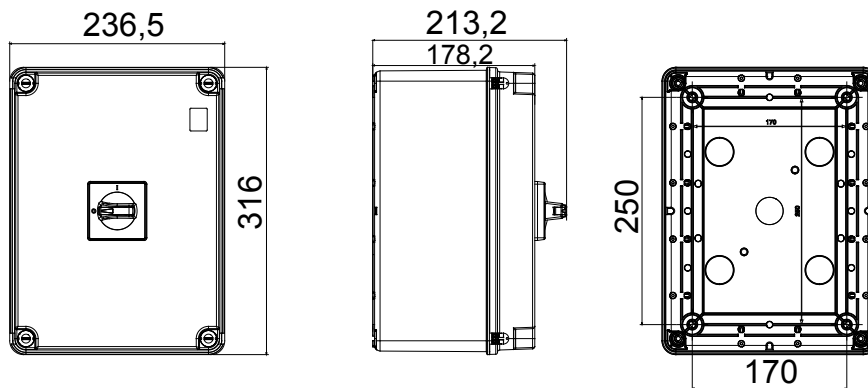

DIMENSIONAL

TECHNICAL SYMBOLOGY

IP

IK

IP66/IP69

IK08

STANDARDS/APPROVALS