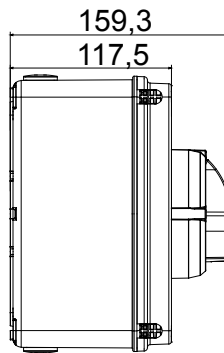

DIMENSIONAL

TECHNICAL SYMBOLOGY

IP

IP66/IP67/IP69

IK08

STANDARDS/APPROVALS