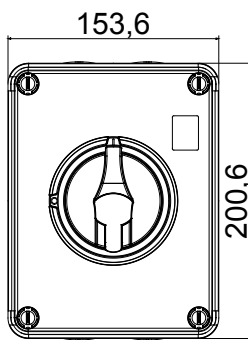

DIMENSIONAL

TECHNICAL SYMBOLOGY

IP

IP66/IP67/IP69

IK08

STANDARDS/APPROVALS