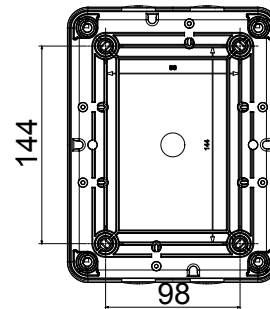

DIMENSIONAL

TECHNICAL SYMBOLOGY

IP

IP66/IP67/IP69

IK08

STANDARDS/APPROVALS