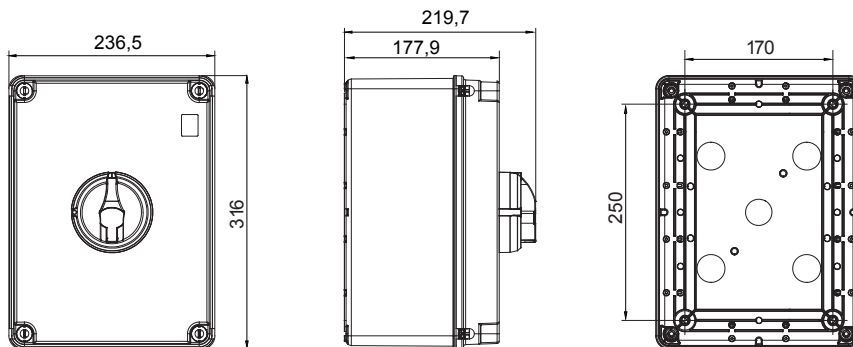

DIMENSIONAL

TECHNICAL SYMBOLOGY

IP   **IK**

IP66/IP67/IP69

IK08

STANDARDS/APPROVALS