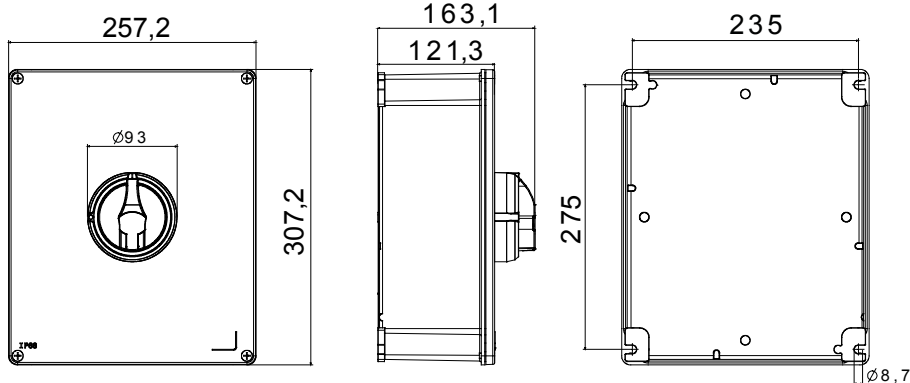

Installatieautomaat	Roterende lastscheider	Versie	Doos
Materiaal	Metaal	Type	Voor noodgevallen
Nominale stroom (A)	160	Aant. polen	4P
Kleur knop	Rood	Vergrendelbaar	JA (max. 3 sloten op UIT)
IP graad	IP66	Mechanische weerstand	IK10 (doos); IK08 (knop)
Omgevingstemperatuur	-25 +60 °C	Dekselschroeven (aant. en type)	4 metalen schroeven
Stroom bij AC21A (415 V)	160	Stroom in AC22A (415V)	125
Type accessoire	Max. 1 hulpcontact	Stroom in AC23A (415V)	125
Kabel sectie	4-70 mm <sup>2</sup>		

### DIMENSIONAL