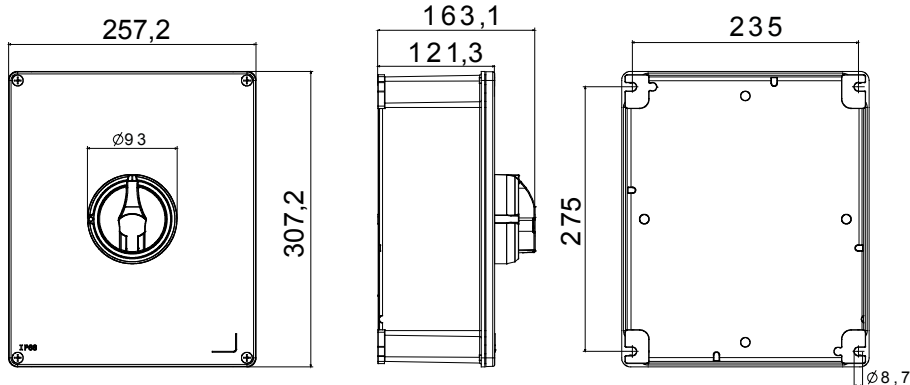

Installatieautomaat	Roterende lastscheider	Versie	Doos
Materiaal	Metaal	Type	Voor noodgevallen
Nominale stroom (A)	160	Aant. polen	3P
Kleur knop	Rood	Vergrendelbaar	JA (max. 3 sloten op UIT)
IP graad	IP66	Mechanische weerstand	IK10 (doos); IK08 (knop)
Omgevingstemperatuur	-25 +60 °C	Dekselschroeven (aant. en type)	4 metalen schroeven
Stroom bij AC21A (415 V)	160	Stroom in AC22A (415V)	125
Type accessoire	Max. 4 hulpcontacten (2 per zijde)	Stroom in AC23A (415V)	125
Kabel sectie	4-70 mm <sup>2</sup>		

### DIMENSIONAL