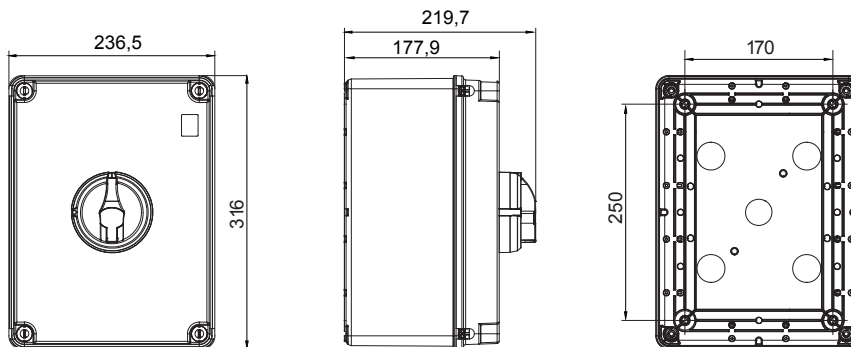

DIMENSIONAL

TECHNICAL SYMBOLOGY

IP

IP66/IP67/IP69

IK08

STANDARDS/APPROVALS