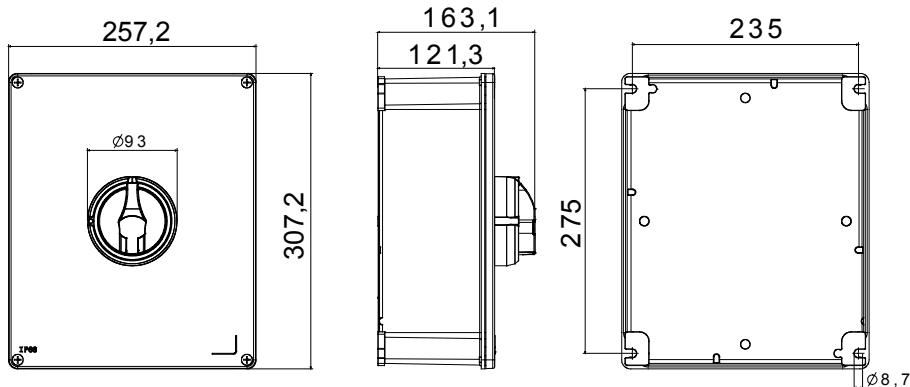

Installatieautomaat	Roterende lastscheider	Versie	Doos
Materiaal	Metaal	Type	Voor noodgevallen
Nominale stroom (A)	125	Aant. polen	3P+N
Kleur knop	Rood	Vergrendelbaar	JA (max. 3 sloten op UIT)
IP graad	IP66	Mechanische weerstand	IK10 (doos); IK08 (knop)
Omgevingstemperatuur	-25 +60 °C	Dekselschroeven (aant. en type)	4 metalen schroeven
Stroom bij AC21A (415 V)	125	Stroom in AC22A (415V)	125
Type accessoire	Max. 4 hulpcontacten (2 per zijde)	Stroom in AC23A (415V)	125
Kabel sectie	4-70 mm <sup>2</sup>		

### DIMENSIONAL