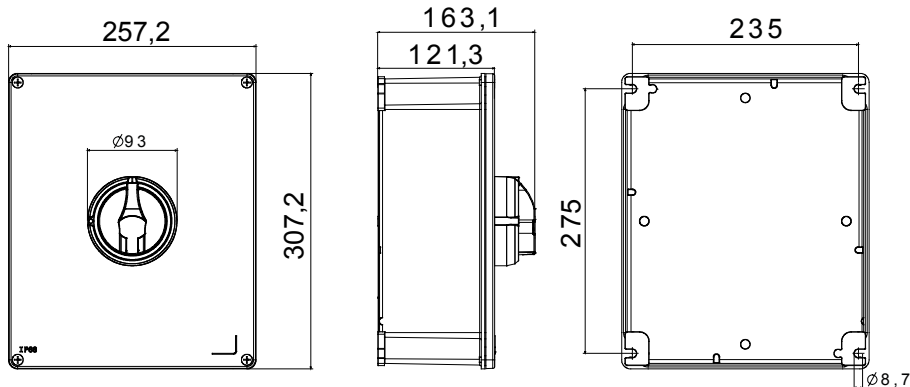

70 RT HP is een compleet aanbod van isolatiedraaischakelaars van 16 A tot 160 A, verkrijgbaar in dozen van zowel isolatiemateriaal als metaal, in versies voor besturing of noodgevallen, compatibel met de belangrijkste toepassingen voor huishoudelijke, tertiaire of industriële omgevingen. Gelijkstroomversies voor fotovoltaïsche toepassingen zijn ook verkrijgbaar van 16 A tot 40 A in isolatiedoos. De serie wordt afgerond met versies voor kast van 16 A tot 1000 A en voor DIN-railbevestiging van 16 A tot 63 A, die kunnen worden voorzien van aanvullende contacten. De apparaten zijn ontworpen om de bedradingstijd te reduceren, de installatie te faciliteren en de maximale veiligheid en robuustheid, zelfs onder de meest veeleisende omstandigheden, te garanderen.

Installatieautomaat	Roterende lastscheider	Versie	Doos
Materiaal	Metaal	Type	Voor noodgevallen
Nominale stroom (A)	125	Aant. polen	3P
Kleur knop	Rood	Vergrendelbaar	JA (max. 3 sloten op UIT)
IP graad	IP66	Mechanische weerstand	IK10 (doos); IK08 (knop)
Omgevingstemperatuur	-25 +60 °C	Dekselschroeven (aant. en type)	4 metalen schroeven
Stroom bij AC21A (415 V)	125	Stroom in AC22A (415V)	125
Type accessoire	Max. 4 hulpcontacten (2 per zijde)	Stroom in AC23A (415V)	125
Kabel sectie	4-70 mm ²		

DIMENSIONAL

TECHNICAL SYMBOLOGY

IP

IP66

IK10 (doos); IK08 (knop)

STANDARDS/APPROVALS