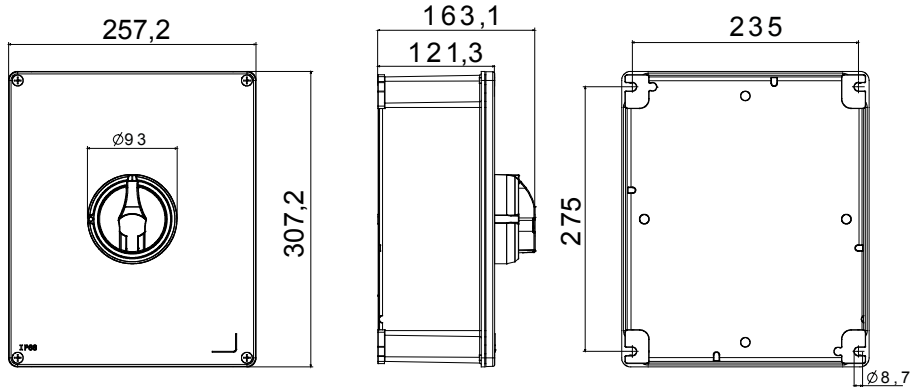

Installatieautomaat	Roterende lastscheider	Versie	Doos
Materiaal	Metaal	Type	Voor noodgevallen
Nominale stroom (A)	100	Aant. polen	4P
Kleur knop	Rood	Vergrendelbaar	JA (max. 3 sloten op UIT)
IP graad	IP66	Mechanische weerstand	IK10 (doos); IK08 (knop)
Omgevingstemperatuur	-25 +60 °C	Dekselschroeven (aant. en type)	4 metalen schroeven
Stroom bij AC21A (415 V)	100	Stroom in AC22A (415V)	100
Type accessoire	Max. 3 hulpcontacten (1 aan 4e poolzijde, 2 aan tegenoverliggende zijde)	Stroom in AC23A (415V)	100
Kabel sectie	4-70 mm <sup>2</sup>		

### DIMENSIONAL