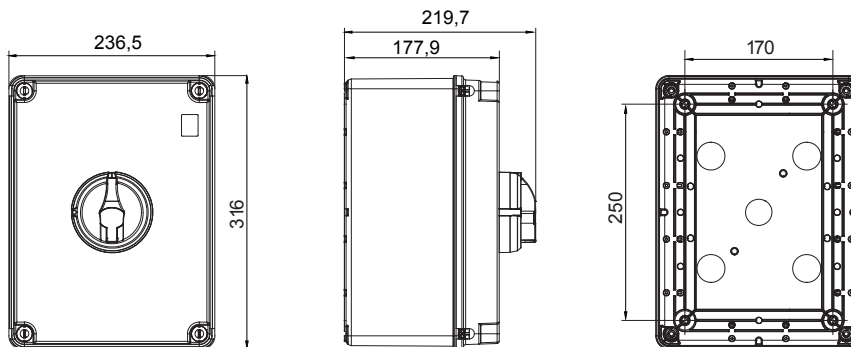

70 RT HP is een compleet aanbod van isolatiedraaischakelaars van 16 A tot 160 A, verkrijgbaar in dozen van zowel isolatiemateriaal als metaal, in versies voor besturing of noodgevallen, compatibel met de belangrijkste toepassingen voor huishoudelijke, tertiaire of industriële omgevingen. Gelijkstroomversies voor fotovoltaïsche toepassingen zijn ook verkrijgbaar van 16 A tot 40 A in isolatiedoos. De serie wordt afgerond met versies voor kast van 16 A tot 1000 A en voor DIN-railbevestiging van 16 A tot 63 A, die kunnen worden voorzien van aanvullende contacten. De apparaten zijn ontworpen om de bedradingstijd te reduceren, de installatie te faciliteren en de maximale veiligheid en robuustheid, zelfs onder de meest veeleisende omstandigheden, te garanderen.

Installatieautomaat	Roterende lastscheider	Versie	Doos
Materiaal	Isolatie	Type	Voor noodgevallen
Nominale stroom (A)	100	Aant. polen	3P
Kleur knop	Rood	Vergrendelbaar	JA (max. 3 sloten op UIT)
IP graad	IP66/IP67/IP69	Mechanische weerstand	IK08
Omgevingstemperatuur	-25 +60 °C	Dekselschroeven (aant. en type)	4 isolatie.
Stroom bij AC21A (415 V)	100	Stroom in AC22A (415V)	100
Type accessoire	Max. 4 hulpcontacten (2 per zijde)	Stroom in AC23A (415V)	100
Kabel sectie	4-70 mm <sup>2</sup>		

## DIMENSIONAL