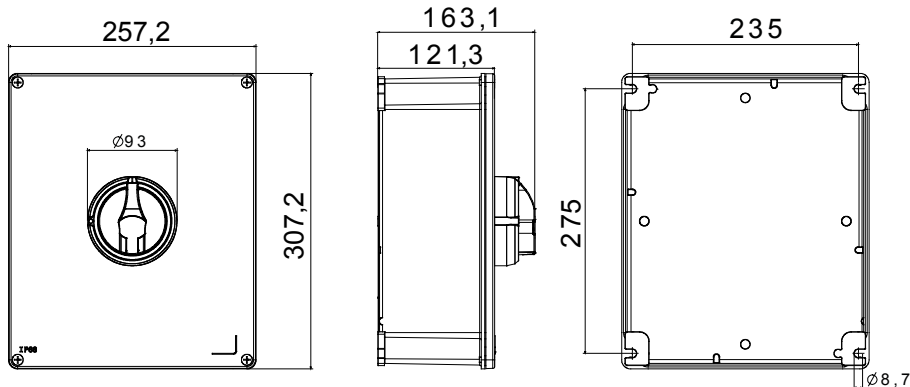

70 RT HP is een compleet aanbod van isolatiedraaischakelaars van 16 A tot 160 A, verkrijgbaar in dozen van zowel isolatiemateriaal als metaal, in versies voor besturing of noodgevallen, compatibel met de belangrijkste toepassingen voor huishoudelijke, tertiaire of industriële omgevingen. Gelijkstroomversies voor fotovoltaïsche toepassingen zijn ook verkrijgbaar van 16 A tot 40 A in isolatiedoos. De serie wordt afgerond met versies voor kast van 16 A tot 1000 A en voor DIN-railbevestiging van 16 A tot 63 A, die kunnen worden voorzien van aanvullende contacten. De apparaten zijn ontworpen om de bedradingstijd te reduceren, de installatie te faciliteren en de maximale veiligheid en robuustheid, zelfs onder de meest veeleisende omstandigheden, te garanderen.

Installatieautomaat	Roterende lastscheider	Versie	Doos
Materiaal	Metaal	Type	Voor noodgevallen
Nominale stroom (A)	100	Aant. polen	3P+N
Kleur knop	Rood	Vergrendelbaar	JA (max. 3 sloten op UIT)
IP graad	IP66	Mechanische weerstand	IK10 (doos); IK08 (knop)
Omgevingstemperatuur	-25 +60 °C	Dekselschroeven (aant. en type)	4 metalen schroeven
Stroom bij AC21A (415 V)	100	Stroom in AC22A (415V)	100
Type accessoire	Max. 4 hulpcontacten (2 per zijde)	Stroom in AC23A (415V)	100
Kabel sectie	4-70 mm ²		

DIMENSIONAL

TECHNICAL SYMBOLOGY

IP **IK**
 IP66 IK10 (doos); IK08 (knop)

STANDARDS/APPROVALS