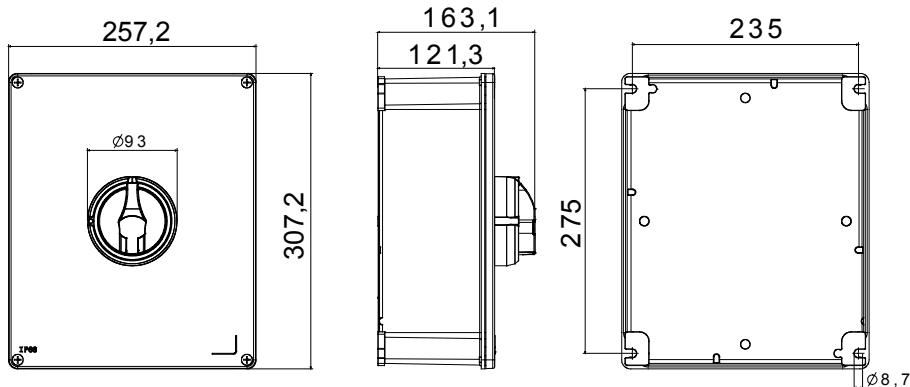

Installatieautomaat	Roterende lastscheider	Versie	Doos
Materiaal	Metaal	Type	Voor noodgevallen
Nominale stroom (A)	100	Aant. polen	3P
Kleur knop	Rood	Vergrendelbaar	JA (max. 3 sloten op UIT)
IP graad	IP66	Mechanische weerstand	IK10 (doos); IK08 (knop)
Omgevingstemperatuur	-25 +60 °C	Dekselschroeven (aant. en type)	4 metalen schroeven
Stroom bij AC21A (415 V)	100	Stroom in AC22A (415V)	100
Type accessoire	Max. 4 hulpcontacten (2 per zijde)	Stroom in AC23A (415V)	100
Kabel sectie	4-70 mm <sup>2</sup>		

### DIMENSIONAL