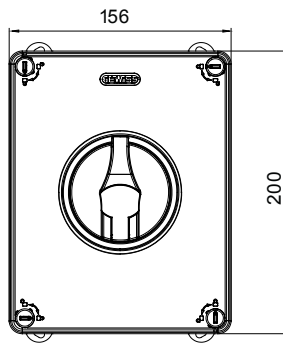

DIMENSIONAL

TECHNICAL SYMBOLOGY

IP

IP66/IP67/IP69

IK08

STANDARDS/APPROVALS