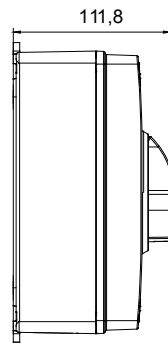

DIMENSIONAL

TECHNICAL SYMBOLOGY

IP

IP66/IP67/IP69

IK08

STANDARDS/APPROVALS