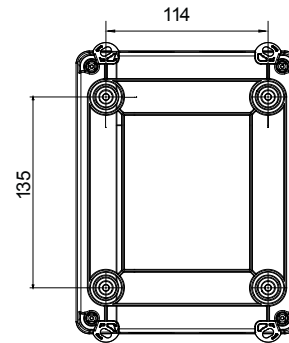

DIMENSIONAL

TECHNICAL SYMBOLOGY

IP

IP66/IP67/IP69

IK08

STANDARDS/APPROVALS