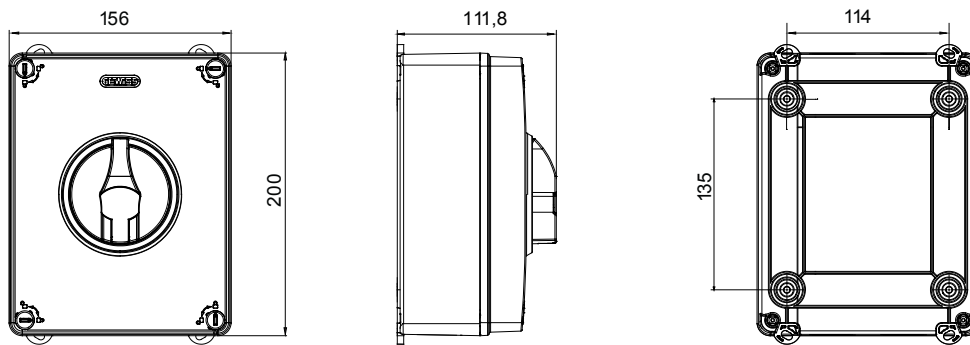

Installatieautomaat	Roterende lastscheider	Versie	Doos
Materiaal	Isolatie	Type	Voor noodgevallen
Nominale stroom (A)	80	Aant. polen	3P
Kleur knop	Rood	Vergrendelbaar	JA (max. 3 sloten op UIT)
IP graad	IP66/IP67/IP69	Mechanische weerstand	IK08
Omgevingstemperatuur	-25 +60 °C	Dekselschroeven (aant. en type)	4 isol. 1/4 slag
Stroom bij AC21A (415 V)	80	Gaten aansluiting	2 x M25/32 + 2 x M25/32
Stroom in AC22A (415V)	80	Type accessoire	Max. 2 hulpcontacten (1 per zijde)
Stroom in AC23A (415V)	80	Kabel sectie	2,5-25 mm <sup>2</sup>

## DIMENSIONAL