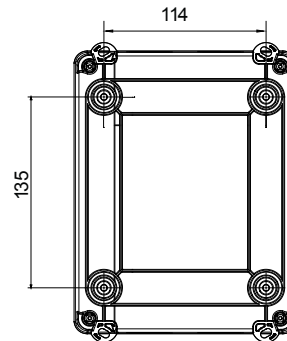

DIMENSIONAL

TECHNICAL SYMBOLOGY

IP   **IK**

IP66/IP67/IP69

IK08

STANDARDS/APPROVALS