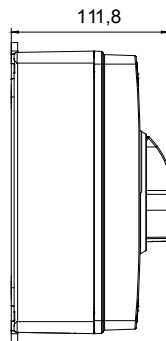

DIMENSIONAL