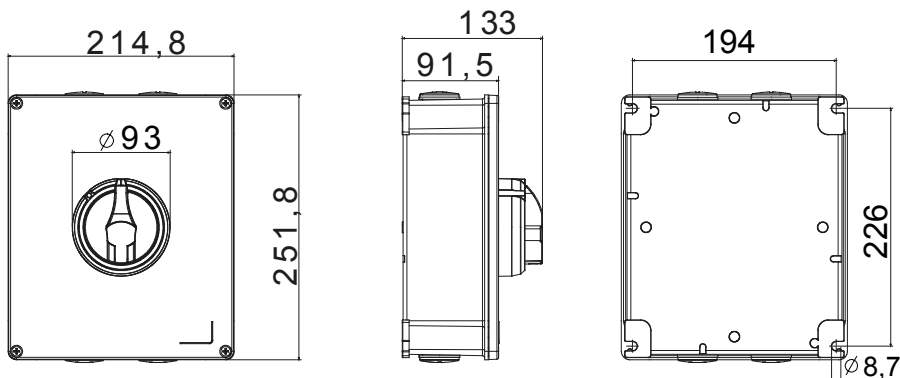

Installatieautomaat	Roterende lastscheider	Versie	Doos
Materiaal	Metaal	Type	Voor noodgevallen
Nominale stroom (A)	80	Aant. polen	3P+N
Kleur knop	Rood	Vergrendelbaar	JA (max. 3 sloten op UIT)
IP graad	IP66	Mechanische weerstand	IK10 (doos); IK08 (knop)
Omgevingstemperatuur	-25 +60 °C	Dekselschroeven (aant. en type)	4 metalen schroeven
Stroom bij AC21A (415 V)	80	Gaten aansluiting	4 x M32
Stroom in AC22A (415V)	80	Type accessoire	Max. 2 hulpcontacten (1 per zijde)
Stroom in AC23A (415V)	80	Kabel sectie	2,5-25 mm <sup>2</sup>

### DIMENSIONAL