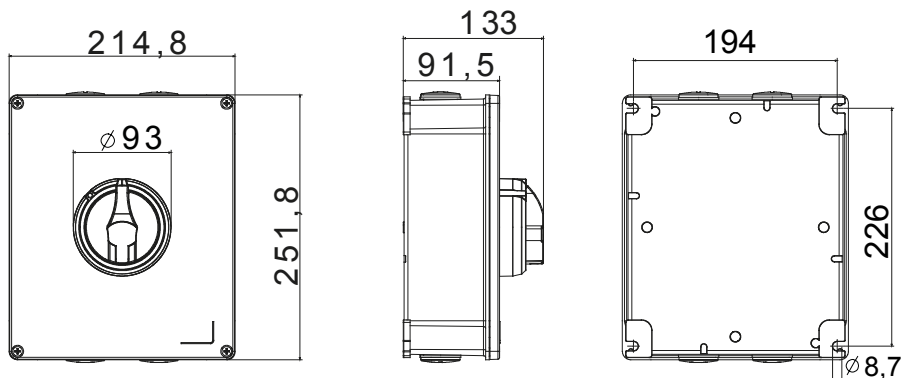

Installatieautomaat	Roterende lastscheider	Versie	Doos
Materiaal	Metaal	Type	Voor noodgevallen
Nominale stroom (A)	80	Aant. polen	3P
Kleur knop	Rood	Vergrendelbaar	JA (max. 3 sloten op UIT)
IP graad	IP66	Mechanische weerstand	IK10 (doos); IK08 (knop)
Omgevingstemperatuur	-25 +60 °C	Dekselschroeven (aant. en type)	4 metalen schroeven
Stroom bij AC21A (415 V)	80	Gaten aansluiting	4 x M32
Stroom in AC22A (415V)	80	Type accessoire	Max. 2 hulpcontacten (1 per zijde)
Stroom in AC23A (415V)	80	Kabel sectie	2,5-25 mm <sup>2</sup>

### DIMENSIONAL