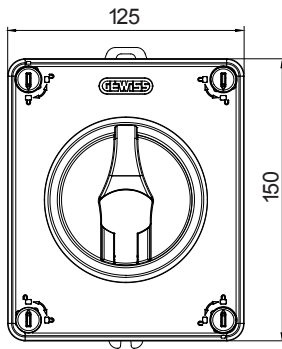

70 RT HP is een compleet aanbod van isolatiedraaischakelaars van 16 A tot 160 A, verkrijgbaar in dozen van zowel isolatiemateriaal als metaal, in versies voor besturing of noodgevallen, compatibel met de belangrijkste toepassingen voor huishoudelijke, tertiaire of industriële omgevingen. Gelijkstroomversies voor fotovoltaïsche toepassingen zijn ook verkrijgbaar van 16 A tot 40 A in isolatiedoos. De serie wordt afgerond met versies voor kast van 16 A tot 1000 A en voor DIN-railbevestiging van 16 A tot 63 A, die kunnen worden voorzien van aanvullende contacten. De apparaten zijn ontworpen om de bedradingsstijd te reduceren, de installatie te faciliteren en de maximale veiligheid en robuustheid, zelfs onder de meest veeleisende omstandigheden, te garanderen.

Installatieautomaat	Roterende lastscheider	Versie	Doos
Materiaal	Isolatie	Type	Voor noodgevallen
Nominale stroom (A)	25	Aant. polen	3P
Kleur knop	Rood	Vergrendelbaar	JA (max. 3 sloten op UIT)
IP graad	IP66/IP67/IP69	Mechanische weerstand	IK08
Omgevingstemperatuur	-25 +60 °C	Dekselschroeven (aant. en type)	4 isol. 1/4 slag
Stroom bij AC21A (415 V)	25	Gaten aansluiting	2 x M20/25 + 2 x M20/25
Stroom in AC22A (415V)	25	Type accessoire	Max. 2 hulpcontacten (1 per zijde)
Stroom in AC23A (415V)	25	Kabel sectie	1-10 mm <sup>2</sup>

### DIMENSIONAL