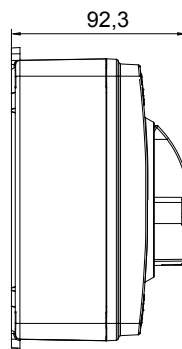

Installatieautomaat	Roterende lastscheider	Versie	Doos
Materiaal	Isolatie	Type	Voor noodgevallen
Nominale stroom (A)	25	Aant. polen	3P
Kleur knop	Rood	Vergrendelbaar	JA (max. 3 sloten op UIT)
IP graad	IP66/IP67/IP69	Mechanische weerstand	IK08
Omgevingstemperatuur	-25 +60 °C	Dekselschroeven (aant. en type)	4 isol. 1/4 slag
Stroom bij AC21A (415 V)	25	Gaten aansluiting	2 x M20/25 + 2 x M20/25
Stroom in AC22A (415V)	25	Type accessoire	Max. 2 hulpcontacten (1 per zijde)
Stroom in AC23A (415V)	25	Kabel sectie	1-10 mm <sup>2</sup>

### DIMENSIONAL