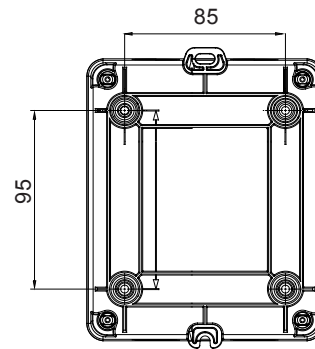

Installatieautomaat	Roterende lastscheider	Versie	Doos
Materiaal	Isolatie	Type	Voor noodgevallen
Nominale stroom (A)	25	Aant. polen	3P
Kleur knop	Rood	Vergrendelbaar	JA (max. 3 sloten op UIT)
IP graad	IP66/IP67/IP69	Mechanische weerstand	IK08
Omgevingstemperatuur	-25 +60 °C	Dekselschroeven (aant. en type)	4 isol. 1/4 slag
Stroom bij AC21A (415 V)	25	Gaten aansluiting	2 x M20/25 + 2 x M20/25
Stroom in AC22A (415V)	25	Type accessoire	Max. 2 hulpcontacten (1 per zijde)
Stroom in AC23A (415V)	25	Kabel sectie	1-10 mm <sup>2</sup>

### DIMENSIONAL