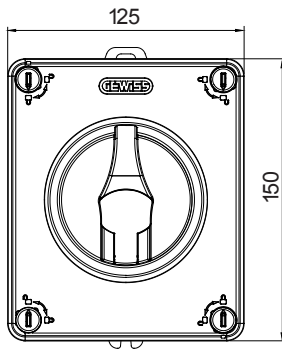

DIMENSIONAL

TECHNICAL SYMBOLOGY

IP

IP66/IP67/IP69

IK08

STANDARDS/APPROVALS