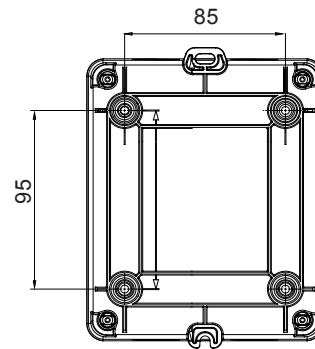

DIMENSIONAL

TECHNICAL SYMBOLOGY

IP

IP66/IP67/IP69

IK08

STANDARDS/APPROVALS