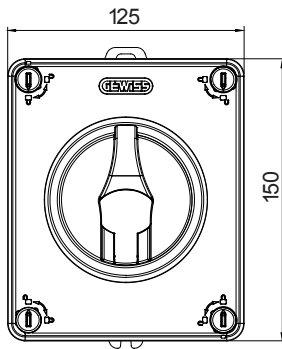

DIMENSIONAL

TECHNICAL SYMBOLOGY

IP   **IK**

IP66/IP67/IP69

IK08

STANDARDS/APPROVALS