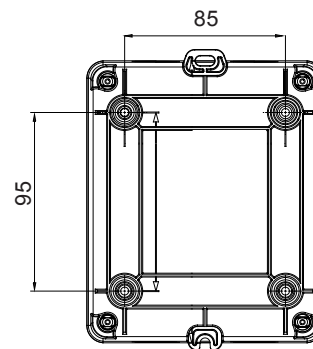

Installatieautomaat	Roterende lastscheider	Versie	Doos
Materiaal	Isolatie	Type	Voor noodgevallen
Nominale stroom (A)	40	Aant. polen	3P
Kleur knop	Rood	Vergrendelbaar	JA (max. 3 sloten op UIT)
IP graad	IP66/IP67/IP69	Mechanische weerstand	IK08
Omgevingstemperatuur	-25 +60 °C	Dekselschroeven (aant. en type)	4 isol. 1/4 slag
Stroom bij AC21A (415 V)	40	Gaten aansluiting	2 x M20/25 + 2 x M20/25
Stroom in AC22A (415V)	40	Type accessoire	Max. 2 hulpcontacten (1 per zijde)
Stroom in AC23A (415V)	40	Kabel sectie	1-10 mm <sup>2</sup>

### DIMENSIONAL