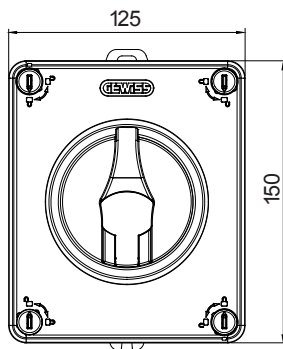

Installatieautomaat	Roterende lastscheider	Versie	Doos
Materiaal	Isolatie	Type	Voor noodgevallen
Nominale stroom (A)	40	Aant. polen	3P
Kleur knop	Rood	Vergrendelbaar	JA (max. 3 sloten op UIT)
IP graad	IP66/IP67/IP69	Mechanische weerstand	IK08
Omgevingstemperatuur	-25 +60 °C	Dekselschroeven (aant. en type)	4 isol. 1/4 slag
Stroom bij AC21A (415 V)	40	Gaten aansluiting	2 x M20/25 + 2 x M20/25
Stroom in AC22A (415V)	40	Type accessoire	Max. 2 hulpcontacten (1 per zijde)
Stroom in AC23A (415V)	40	Kabel sectie	1-10 mm <sup>2</sup>

### DIMENSIONAL