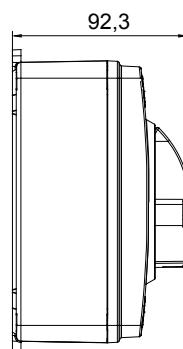

Installatieautomaat	Roterende lastscheider	Versie	Doos
Materiaal	Isolatie	Type	Voor noodgevallen
Nominale stroom (A)	40	Aant. polen	3P
Kleur knop	Rood	Vergrendelbaar	JA (max. 3 sloten op UIT)
IP graad	IP66/IP67/IP69	Mechanische weerstand	IK08
Omgevingstemperatuur	-25 +60 °C	Dekselschroeven (aant. en type)	4 isol. 1/4 slag
Stroom bij AC21A (415 V)	40	Gaten aansluiting	2 x M20/25 + 2 x M20/25
Stroom in AC22A (415V)	40	Type accessoire	Max. 2 hulpcontacten (1 per zijde)
Stroom in AC23A (415V)	40	Kabel sectie	1-10 mm <sup>2</sup>

### DIMENSIONAL