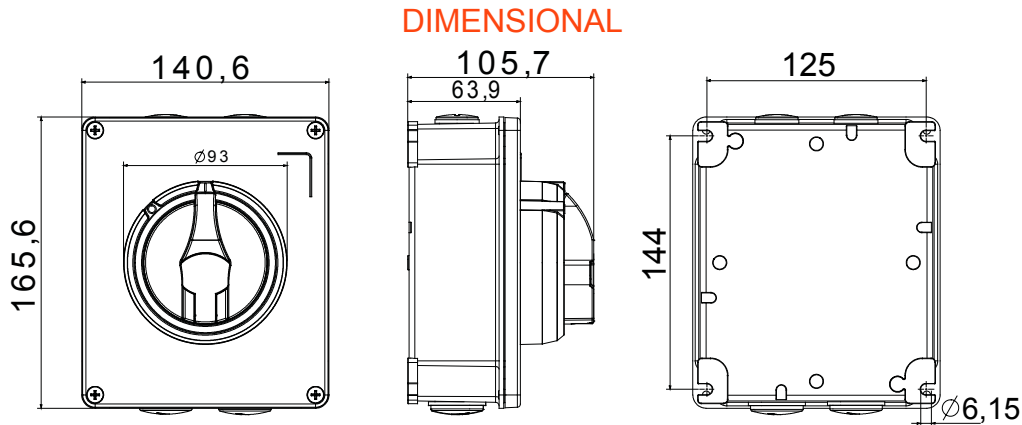

70 RT HP is een compleet aanbod van isolatiedraaischakelaars van 16 A tot 160 A, verkrijgbaar in dozen van zowel isolatiemateriaal als metaal, in versies voor besturing of noodgevallen, compatibel met de belangrijkste toepassingen voor huishoudelijke, tertiaire of industriële omgevingen. Gelijkstroomversies voor fotovoltaïsche toepassingen zijn ook verkrijgbaar van 16 A tot 40 A in isolatiedoos. De serie wordt afgerond met versies voor kast van 16 A tot 1000 A en voor DIN-railbevestiging van 16 A tot 63 A, die kunnen worden voorzien van aanvullende contacten. De apparaten zijn ontworpen om de bedradingstijd te reduceren, de installatie te faciliteren en de maximale veiligheid en robuustheid, zelfs onder de meest veeleisende omstandigheden, te garanderen.

Installatieautomaat	Roterende lastscheider	Versie	Doos
Materiaal	Metaal	Type	Voor noodgevallen
Nominale stroom (A)	40	Aant. polen	3P
Kleur knop	Rood	Vergrendelbaar	JA (max. 3 sloten op UIT)
IP graad	IP66	Mechanische weerstand	IK10 (doos); IK08 (knop)
Omgevingstemperatuur	-25 +60 °C	Dekselschroeven (aant. en type)	4 metalen schroeven
Stroom bij AC21A (415 V)	40	Gaten aansluiting	2 x M20 + 2 x M25
Stroom in AC22A (415V)	40	Type accessoire	Max. 2 hulpcontacten (1 per zijde)
Stroom in AC23A (415V)	40	Kabel sectie	1-10 mm ²