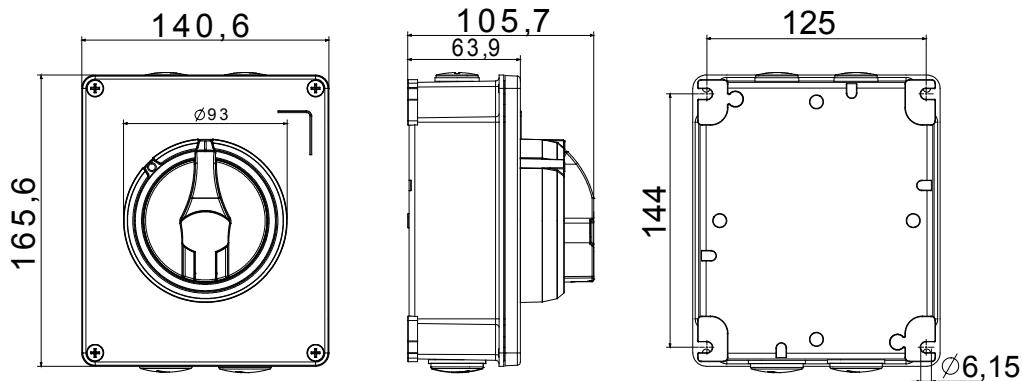

Installatieautomaat	Roterende lastscheider	Versie	Doos
Materiaal	Metaal	Type	Voor noodgevallen
Nominale stroom (A)	40	Aant. polen	2P
Kleur knop	Rood	Vergrendelbaar	JA (max. 3 sloten op UIT)
IP graad	IP66	Mechanische weerstand	IK10 (doos); IK08 (knop)
Omgevingstemperatuur	-25 +60 °C	Dekselschroeven (aant. en type)	4 metalen schroeven
Stroom bij AC21A (415 V)	40	Gaten aansluiting	2 x M20 + 2 x M25
Stroom in AC22A (415V)	40	Type accessoire	Max. 2 hulpcontacten (1 per zijde)
Stroom in AC23A (415V)	40	Kabel sectie	1-10 mm <sup>2</sup>

### DIMENSIONAL