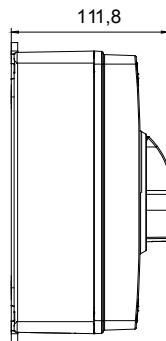

Installatieautomaat	Roterende lastscheider	Versie	Doos
Materiaal	Isolatie	Type	Voor noodgevallen
Nominale stroom (A)	63	Aant. polen	4P
Kleur knop	Rood	Vergrendelbaar	JA (max. 3 sloten op UIT)
IP graad	IP66/IP67/IP69	Mechanische weerstand	IK08
Omgevingstemperatuur	-25 +60 °C	Dekselschroeven (aant. en type)	4 isol. 1/4 slag
Stroom bij AC21A (415 V)	63	Gaten aansluiting	2 x M25/32 + 2 x M25/32
Stroom in AC22A (415V)	63	Type accessoire	Max. 2 hulpcontacten (1 per zijde)
Stroom in AC23A (415V)	63	Kabel sectie	2,5-25 mm <sup>2</sup>

### DIMENSIONAL