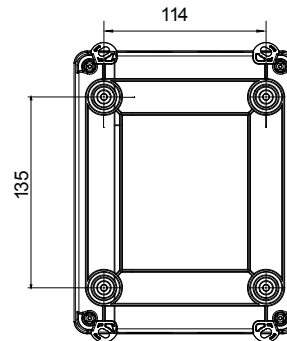

Installatieautomaat	Roterende lastscheider	Versie	Doos
Materiaal	Isolatie	Type	Voor noodgevallen
Nominale stroom (A)	63	Aant. polen	4P
Kleur knop	Rood	Vergrendelbaar	JA (max. 3 sloten op UIT)
IP graad	IP66/IP67/IP69	Mechanische weerstand	IK08
Omgevingstemperatuur	-25 +60 °C	Dekselschroeven (aant. en type)	4 isol. 1/4 slag
Stroom bij AC21A (415 V)	63	Gaten aansluiting	2 x M25/32 + 2 x M25/32
Stroom in AC22A (415V)	63	Type accessoire	Max. 2 hulpcontacten (1 per zijde)
Stroom in AC23A (415V)	63	Kabel sectie	2,5-25 mm <sup>2</sup>

### DIMENSIONAL