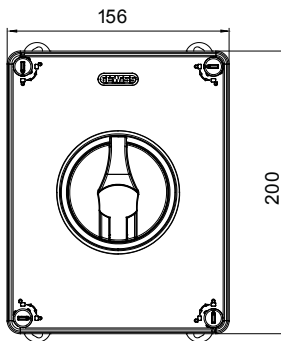

70 RT HP is een compleet aanbod van isolatiedraaischakelaars van 16 A tot 160 A, verkrijgbaar in dozen van zowel isolatiemateriaal als metaal, in versies voor besturing of noodgevallen, compatibel met de belangrijkste toepassingen voor huishoudelijke, tertiaire of industriële omgevingen. Gelijkstroomversies voor fotovoltaïsche toepassingen zijn ook verkrijgbaar van 16 A tot 40 A in isolatiedoos. De serie wordt afgerond met versies voor kast van 16 A tot 1000 A en voor DIN-railbevestiging van 16 A tot 63 A, die kunnen worden voorzien van aanvullende contacten. De apparaten zijn ontworpen om de bedradingsstijd te reduceren, de installatie te faciliteren en de maximale veiligheid en robuustheid, zelfs onder de meest veeleisende omstandigheden, te garanderen.

Installatieautomaat	Roterende lastscheider	Versie	Doos
Materiaal	Isolatie	Type	Voor noodgevallen
Nominale stroom (A)	63	Aant. polen	4P
Kleur knop	Rood	Vergrendelbaar	JA (max. 3 sloten op UIT)
IP graad	IP66/IP67/IP69	Mechanische weerstand	IK08
Omgevingstemperatuur	-25 +60 °C	Dekselschroeven (aant. en type)	4 isol. 1/4 slag
Stroom bij AC21A (415 V)	63	Gaten aansluiting	2 x M25/32 + 2 x M25/32
Stroom in AC22A (415V)	63	Type accessoire	Max. 2 hulpcontacten (1 per zijde)
Stroom in AC23A (415V)	63	Kabel sectie	2,5-25 mm <sup>2</sup>

### DIMENSIONAL