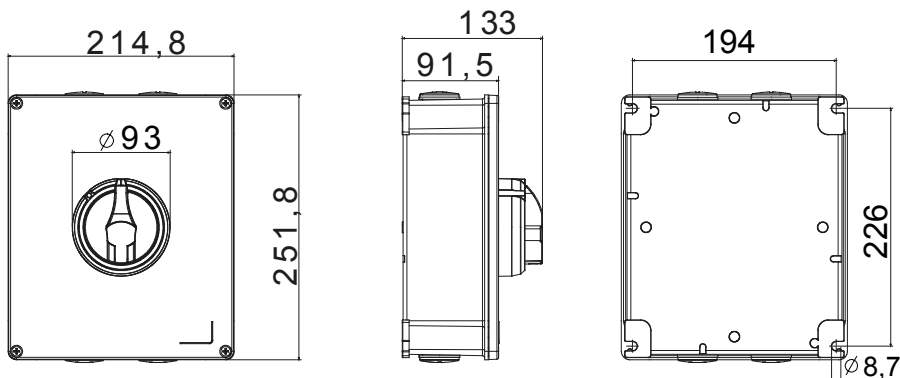

70 RT HP is een compleet aanbod van isolatiedraaischakelaars van 16 A tot 160 A, verkrijgbaar in dozen van zowel isolatiemateriaal als metaal, in versies voor besturing of noodgevallen, compatibel met de belangrijkste toepassingen voor huishoudelijke, tertiaire of industriële omgevingen. Gelijkstroomversies voor fotovoltaïsche toepassingen zijn ook verkrijgbaar van 16 A tot 40 A in isolatiedoos. De serie wordt afgerond met versies voor kast van 16 A tot 1000 A en voor DIN-railbevestiging van 16 A tot 63 A, die kunnen worden voorzien van aanvullende contacten. De apparaten zijn ontworpen om de bedradingstijd te reduceren, de installatie te faciliteren en de maximale veiligheid en robuustheid, zelfs onder de meest veeleisende omstandigheden, te garanderen.

| Installatieautomaat | Roterende lastscheider | Versie | Doos |
|--------------------------|------------------------|---------------------------------|------------------------------------|
| Materiaal | Metaal | Type | Voor noodgevallen |
| Nominale stroom (A) | 63 | Aant. polen | 4P |
| Kleur knop | Rood | Vergrendelbaar | JA (max. 3 sloten op UIT) |
| IP graad | IP66 | Mechanische weerstand | IK10 (doos); IK08 (knop) |
| Omgevingstemperatuur | -25 +60 °C | Dekselschroeven (aant. en type) | 4 metalen schroeven |
| Stroom bij AC21A (415 V) | 63 | Gaten aansluiting | 4 x M32 |
| Stroom in AC22A (415V) | 63 | Type accessoire | Max. 2 hulpcontacten (1 per zijde) |
| Stroom in AC23A (415V) | 63 | Kabel sectie | 2,5-25 mm ² |

DIMENSIONAL

TECHNICAL SYMBOLOGY

IP

IP66

IK

IK10 (doos); IK08 (knop)

STANDARDS/APPROVALS