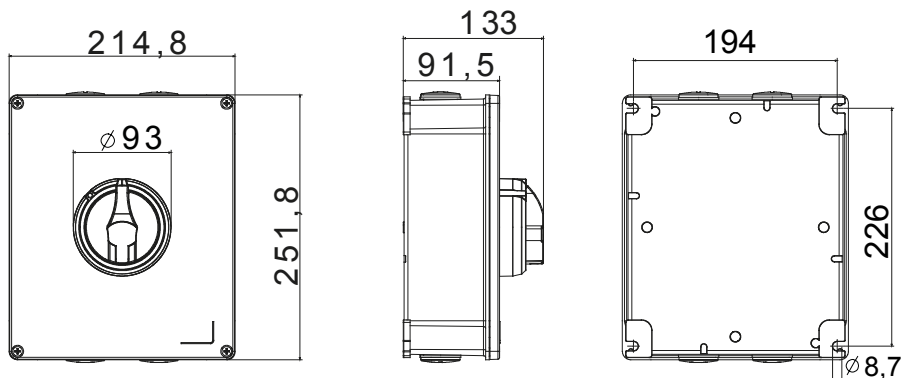

70 RT HP is een compleet aanbod van isolatiedraaischakelaars van 16 A tot 160 A, verkrijgbaar in dozen van zowel isolatiemateriaal als metaal, in versies voor besturing of noodgevallen, compatibel met de belangrijkste toepassingen voor huishoudelijke, tertiaire of industriële omgevingen. Gelijkstroomversies voor fotovoltaïsche toepassingen zijn ook verkrijgbaar van 16 A tot 40 A in isolatiedoos. De serie wordt afgerond met versies voor kast van 16 A tot 1000 A en voor DIN-railbevestiging van 16 A tot 63 A, die kunnen worden voorzien van aanvullende contacten. De apparaten zijn ontworpen om de bedradingstijd te reduceren, de installatie te faciliteren en de maximale veiligheid en robuustheid, zelfs onder de meest veeleisende omstandigheden, te garanderen.

Installatieautomaat	Roterende lastscheider	Versie	Doos
Materiaal	Metaal	Type	Voor noodgevallen
Nominale stroom (A)	63	Aant. polen	3P+N
Kleur knop	Rood	Vergrendelbaar	JA (max. 3 sloten op UIT)
IP graad	IP66	Mechanische weerstand	IK10 (doos); IK08 (knop)
Omgevingstemperatuur	-25 +60 °C	Dekselschroeven (aant. en type)	4 metalen schroeven
Stroom bij AC21A (415 V)	63	Gaten aansluiting	4 x M32
Stroom in AC22A (415V)	63	Type accessoire	Max. 2 hulpcontacten (1 per zijde)
Stroom in AC23A (415V)	63	Kabel sectie	2,5-25 mm ²

DIMENSIONAL

TECHNICAL SYMBOLOGY

IP

IP66

IK

IK10 (doos); IK08 (knop)

STANDARDS/APPROVALS