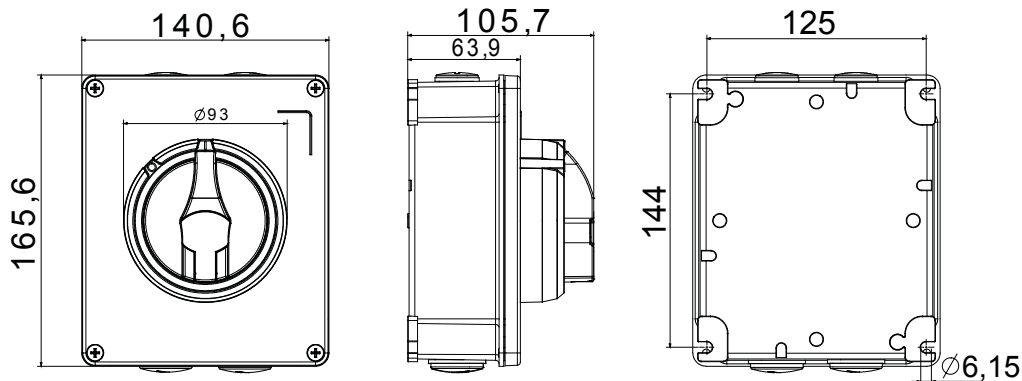

Installatieautomaat	Roterende lastscheider	Versie	Doos
Materiaal	Metaal	Type	Voor noodgevallen
Nominale stroom (A)	32	Aant. polen	4P
Kleur knop	Rood	Vergrendelbaar	JA (max. 3 sloten op UIT)
IP graad	IP66	Mechanische weerstand	IK10 (doos); IK08 (knop)
Omgevingstemperatuur	-25 +60 °C	Dekselschroeven (aant. en type)	4 metalen schroeven
Stroom bij AC21A (415 V)	32	Gaten aansluiting	2 x M20 + 2 x M25
Stroom in AC22A (415V)	32	Type accessoire	Max. 2 hulpcontacten (1 per zijde)
Stroom in AC23A (415V)	32	Kabel sectie	1-10 mm <sup>2</sup>

### DIMENSIONAL