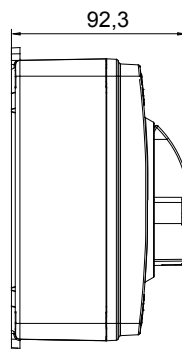

Installatieautomaat	Roterende lastscheider	Versie	Doos
Materiaal	Isolatie	Type	Voor noodgevallen
Nominale stroom (A)	32	Aant. polen	3P
Kleur knop	Rood	Vergrendelbaar	JA (max. 3 sloten op UIT)
IP graad	IP66/IP67/IP69	Mechanische weerstand	IK08
Omgevingstemperatuur	-25 +60 °C	Dekselschroeven (aant. en type)	4 isol. 1/4 slag
Stroom bij AC21A (415 V)	32	Gaten aansluiting	2 x M20/25 + 2 x M20/25
Stroom in AC22A (415V)	32	Type accessoire	Max. 2 hulpcontacten (1 per zijde)
Stroom in AC23A (415V)	32	Kabel sectie	1-10 mm <sup>2</sup>

### DIMENSIONAL