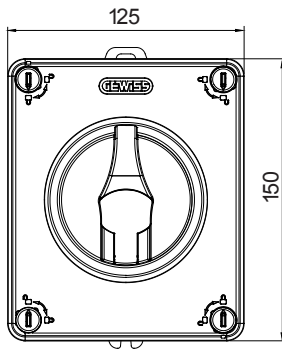

70 RT HP is een compleet aanbod van isolatiedraaischakelaars van 16 A tot 160 A, verkrijgbaar in dozen van zowel isolatiemateriaal als metaal, in versies voor besturing of noodgevallen, compatibel met de belangrijkste toepassingen voor huishoudelijke, tertiaire of industriële omgevingen. Gelijkstroomversies voor fotovoltaïsche toepassingen zijn ook verkrijgbaar van 16 A tot 40 A in isolatiedoos. De serie wordt afgerond met versies voor kast van 16 A tot 1000 A en voor DIN-railbevestiging van 16 A tot 63 A, die kunnen worden voorzien van aanvullende contacten. De apparaten zijn ontworpen om de bedradingsstijd te reduceren, de installatie te faciliteren en de maximale veiligheid en robuustheid, zelfs onder de meest veeleisende omstandigheden, te garanderen.

Installatieautomaat	Roterende lastscheider	Versie	Doos
Materiaal	Isolatie	Type	Voor noodgevallen
Nominale stroom (A)	32	Aant. polen	3P
Kleur knop	Rood	Vergrendelbaar	JA (max. 3 sloten op UIT)
IP graad	IP66/IP67/IP69	Mechanische weerstand	IK08
Omgevingstemperatuur	-25 +60 °C	Dekselschroeven (aant. en type)	4 isol. 1/4 slag
Stroom bij AC21A (415 V)	32	Gaten aansluiting	2 x M20/25 + 2 x M20/25
Stroom in AC22A (415V)	32	Type accessoire	Max. 2 hulpcontacten (1 per zijde)
Stroom in AC23A (415V)	32	Kabel sectie	1-10 mm <sup>2</sup>

### DIMENSIONAL