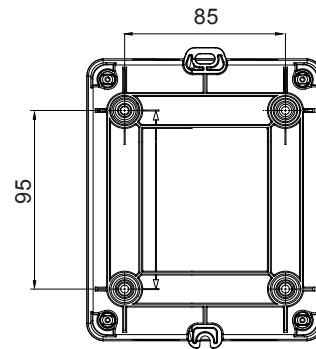

Installatieautomaat	Roterende lastscheider	Versie	Doos
Materiaal	Isolatie	Type	Voor noodgevallen
Nominale stroom (A)	32	Aant. polen	3P
Kleur knop	Rood	Vergrendelbaar	JA (max. 3 sloten op UIT)
IP graad	IP66/IP67/IP69	Mechanische weerstand	IK08
Omgevingstemperatuur	-25 +60 °C	Dekselschroeven (aant. en type)	4 isol. 1/4 slag
Stroom bij AC21A (415 V)	32	Gaten aansluiting	2 x M20/25 + 2 x M20/25
Stroom in AC22A (415V)	32	Type accessoire	Max. 2 hulpcontacten (1 per zijde)
Stroom in AC23A (415V)	32	Kabel sectie	1-10 mm <sup>2</sup>

### DIMENSIONAL