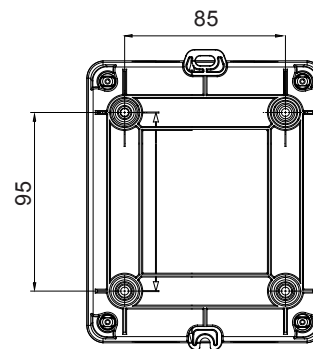

Installatieautomaat	Roterende lastscheider	Versie	Doos
Materiaal	Isolatie	Type	Voor noodgevallen
Nominale stroom (A)	32	Aant. polen	3P+N
Kleur knop	Rood	Vergrendelbaar	JA (max. 3 sloten op UIT)
IP graad	IP66/IP67/IP69	Mechanische weerstand	IK08
Omgevingstemperatuur	-25 +60 °C	Dekselschroeven (aant. en type)	4 isol. 1/4 slag
Stroom bij AC21A (415 V)	32	Gaten aansluiting	2 x M20/25 + 2 x M20/25
Stroom in AC22A (415V)	32	Type accessoire	Max. 2 hulpcontacten (1 per zijde)
Stroom in AC23A (415V)	32	Kabel sectie	1-10 mm <sup>2</sup>

### DIMENSIONAL