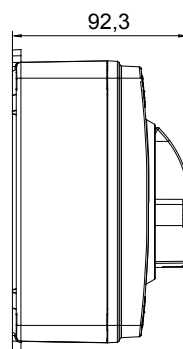

Installatieautomaat	Roterende lastscheider	Versie	Doos
Materiaal	Isolatie	Type	Voor noodgevallen
Nominale stroom (A)	32	Aant. polen	3P+N
Kleur knop	Rood	Vergrendelbaar	JA (max. 3 sloten op UIT)
IP graad	IP66/IP67/IP69	Mechanische weerstand	IK08
Omgevingstemperatuur	-25 +60 °C	Dekselschroeven (aant. en type)	4 isol. 1/4 slag
Stroom bij AC21A (415 V)	32	Gaten aansluiting	2 x M20/25 + 2 x M20/25
Stroom in AC22A (415V)	32	Type accessoire	Max. 2 hulpcontacten (1 per zijde)
Stroom in AC23A (415V)	32	Kabel sectie	1-10 mm <sup>2</sup>

### DIMENSIONAL