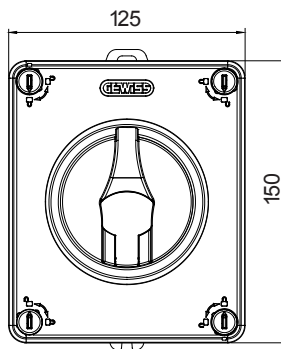

Installatieautomaat	Roterende lastscheider	Versie	Doos
Materiaal	Isolatie	Type	Voor noodgevallen
Nominale stroom (A)	32	Aant. polen	3P+N
Kleur knop	Rood	Vergrendelbaar	JA (max. 3 sloten op UIT)
IP graad	IP66/IP67/IP69	Mechanische weerstand	IK08
Omgevingstemperatuur	-25 +60 °C	Dekselschroeven (aant. en type)	4 isol. 1/4 slag
Stroom bij AC21A (415 V)	32	Gaten aansluiting	2 x M20/25 + 2 x M20/25
Stroom in AC22A (415V)	32	Type accessoire	Max. 2 hulpcontacten (1 per zijde)
Stroom in AC23A (415V)	32	Kabel sectie	1-10 mm <sup>2</sup>

### DIMENSIONAL