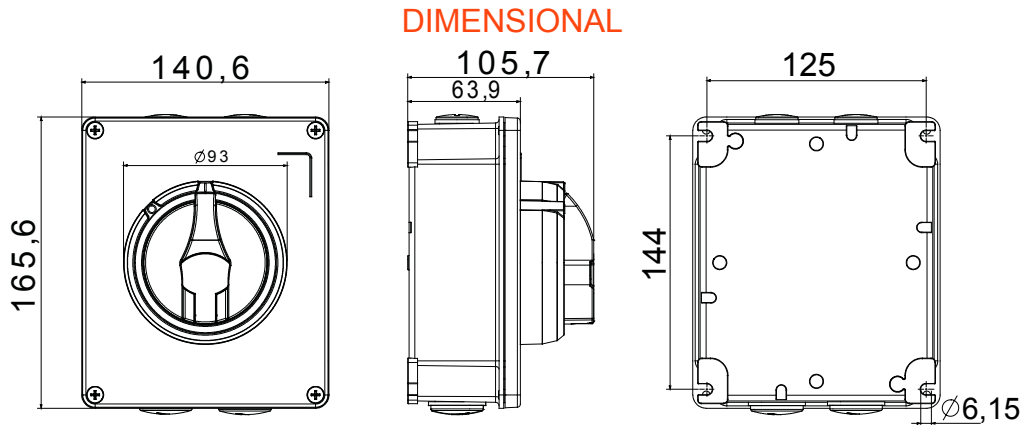

70 RT HP is een compleet aanbod van isolatiedraaischakelaars van 16 A tot 160 A, verkrijgbaar in dozen van zowel isolatiemateriaal als metaal, in versies voor besturing of noodgevallen, compatibel met de belangrijkste toepassingen voor huishoudelijke, tertiaire of industriële omgevingen. Gelijkstroomversies voor fotovoltaïsche toepassingen zijn ook verkrijgbaar van 16 A tot 40 A in isolatiedoos. De serie wordt afgerond met versies voor kast van 16 A tot 1000 A en voor DIN-railbevestiging van 16 A tot 63 A, die kunnen worden voorzien van aanvullende contacten. De apparaten zijn ontworpen om de bedradingstijd te reduceren, de installatie te faciliteren en de maximale veiligheid en robuustheid, zelfs onder de meest veeleisende omstandigheden, te garanderen.

Installatieautomaat	Roterende lastscheider	Versie	Doos
Materiaal	Metaal	Type	Voor noodgevallen
Nominale stroom (A)	32	Aant. polen	3P
Kleur knop	Rood	Vergrendelbaar	JA (max. 3 sloten op UIT)
IP graad	IP66	Mechanische weerstand	IK10 (doos); IK08 (knop)
Omgevingstemperatuur	-25 +60 °C	Dekselschroeven (aant. en type)	4 metalen schroeven
Stroom bij AC21A (415 V)	32	Gaten aansluiting	2 x M20 + 2 x M25
Stroom in AC22A (415V)	32	Type accessoire	Max. 2 hulpcontacten (1 per zijde)
Stroom in AC23A (415V)	32	Kabel sectie	1-10 mm <sup>2</sup>